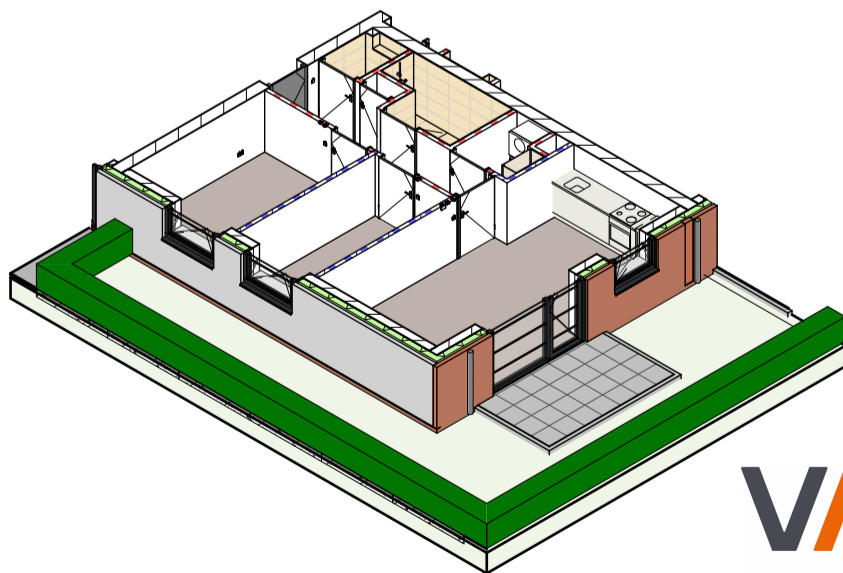

bnr 08 - type (A)

1:50

berging

1:50

**VZET**

datum	25-06-2026	tekenaar	TW
project	LAB074		
projectnummer	VC230002		
schaal	1:50		
fase	verkoop		
bladnummer	VT-100-08		

De genoemde maten zijn circa maten, aangeduid in millimeters.