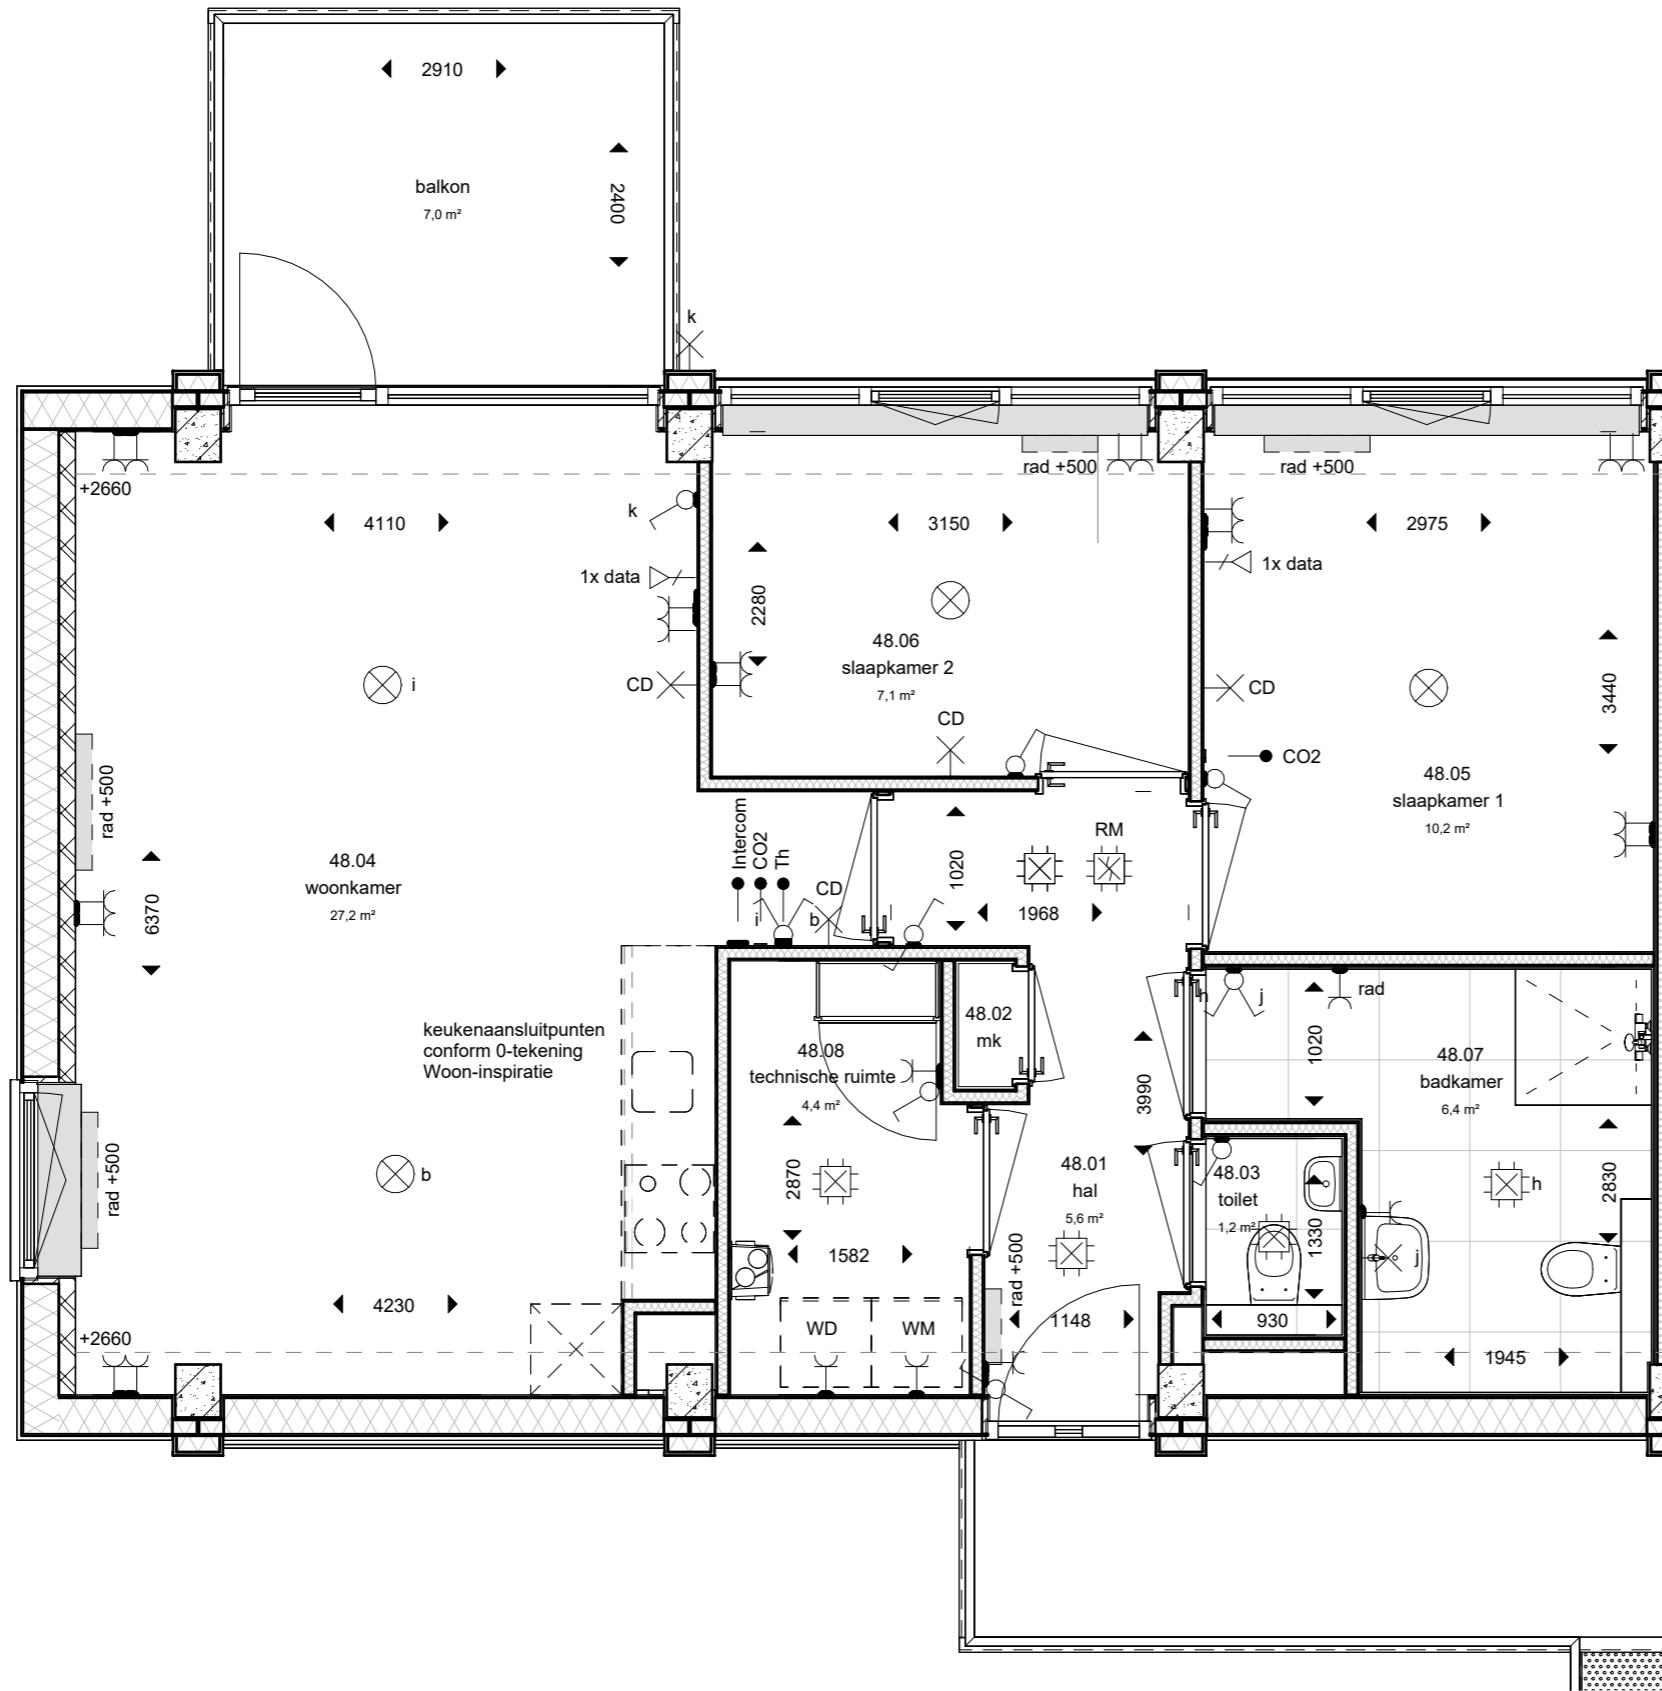

5m  
4m  
3m  
2m  
1m  
0

berging  
1 : 50

bnr 48 - type (-)

1 : 50

De genoemde maten zijn circa maten, aangeduid in millimeters.

datum	25-06-2026	tekenaar	TW
project	LAB074		
projectnummer	VC230002		
schaal	1:50		
fase	verkoop		
bladnummer	VT-100-48		