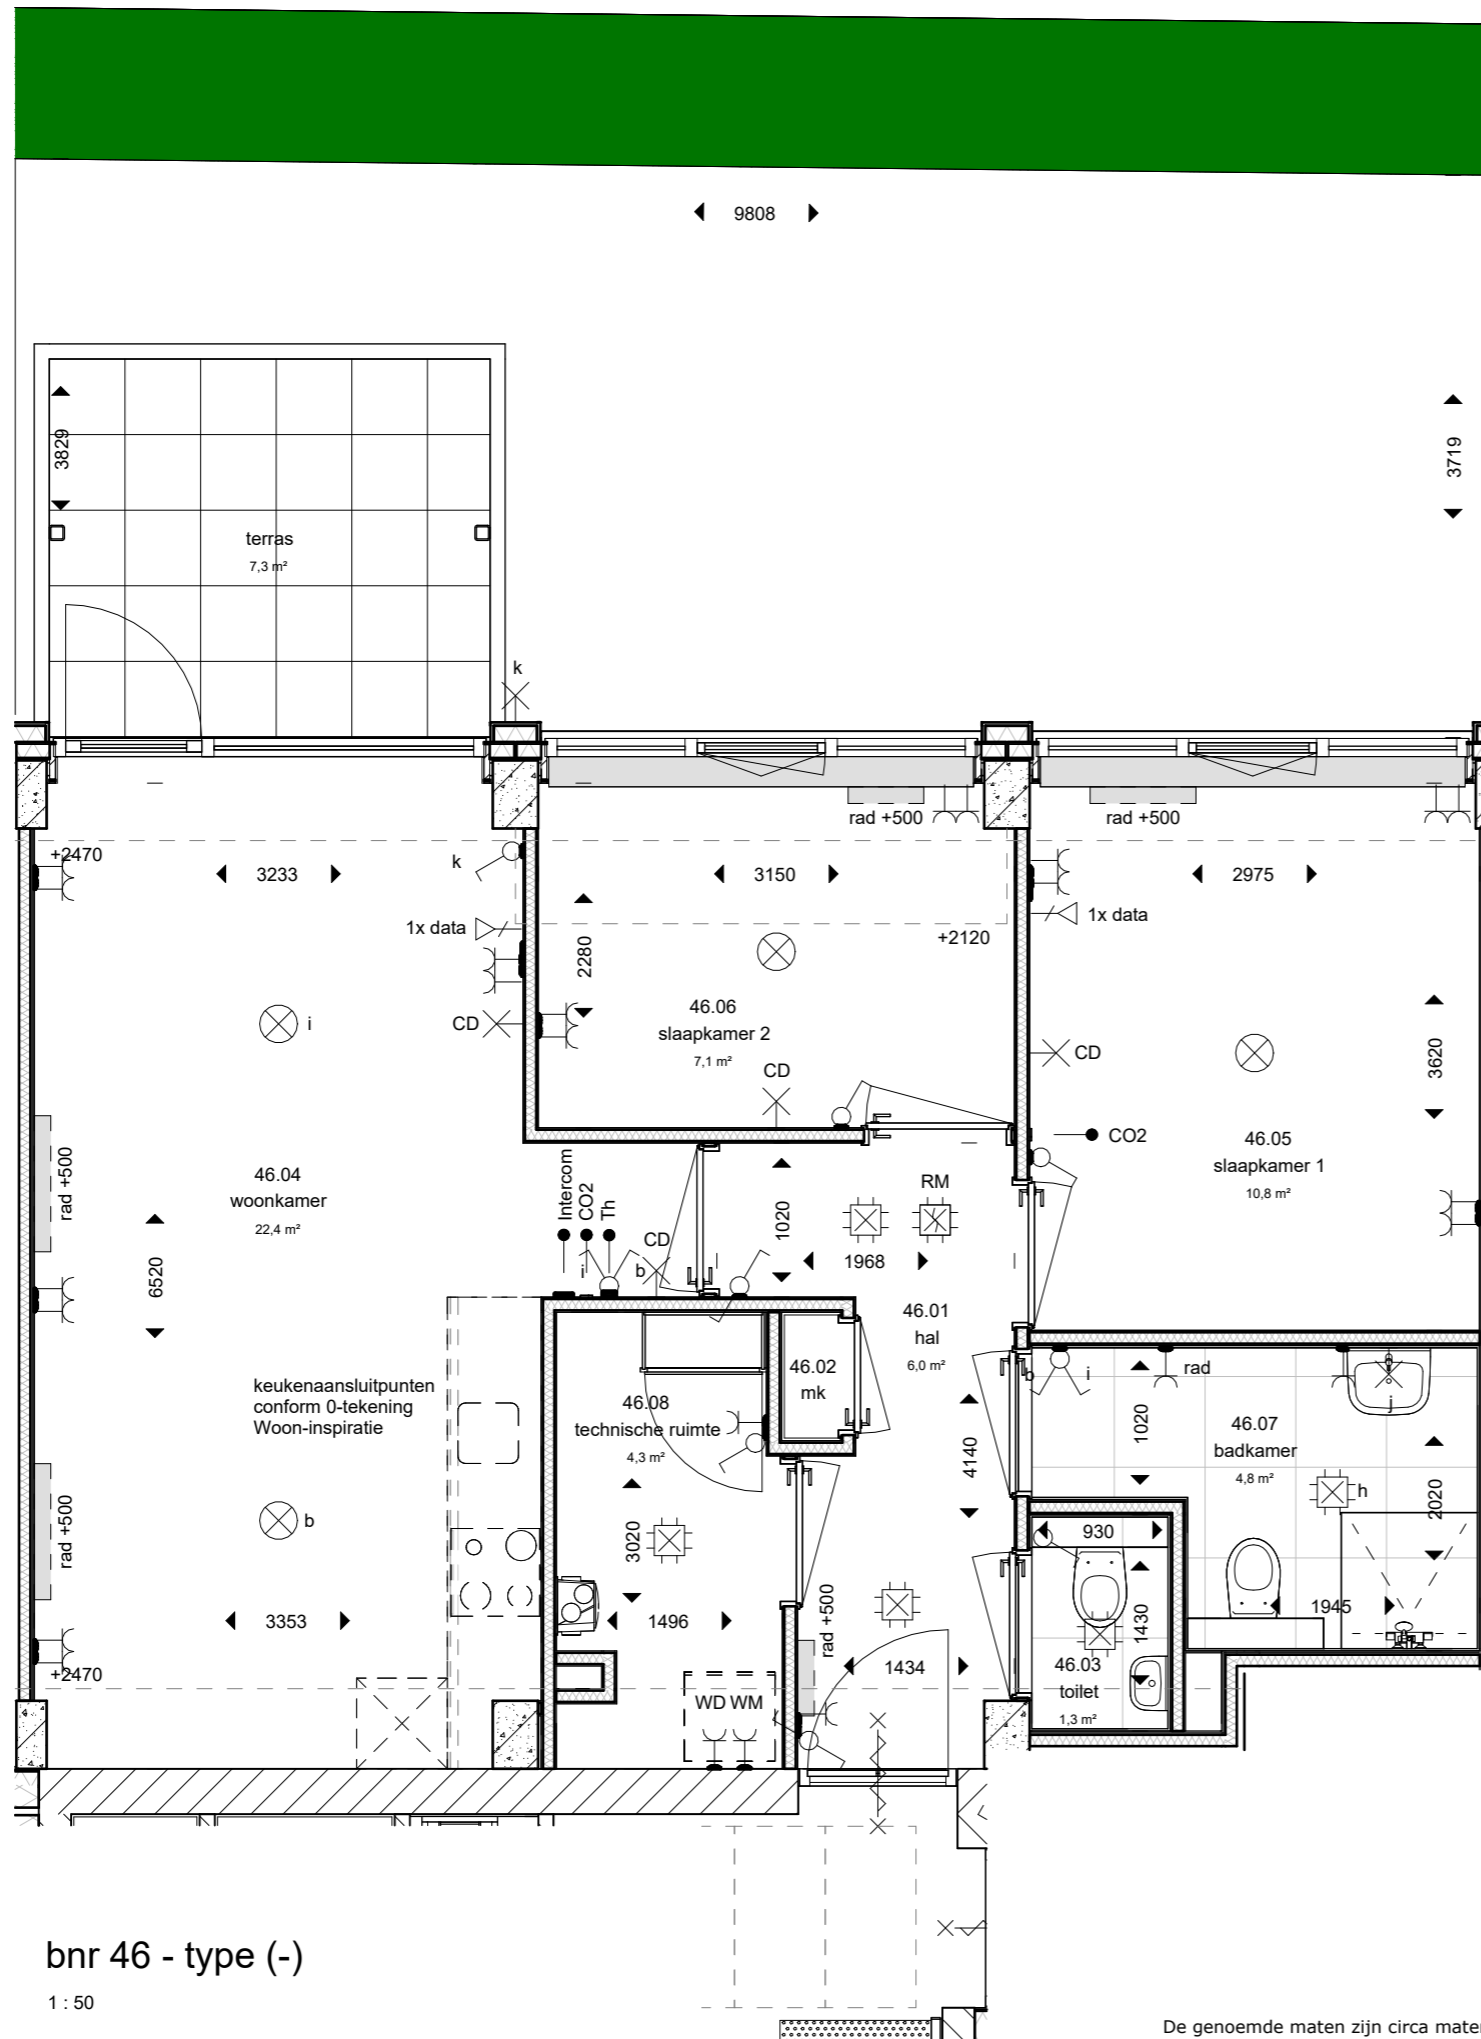

5m  
4m  
3m  
2m  
1m  
0

bnr 46 - type (-)

1 : 50

De genoemde maten zijn circa maten, aangeduid in millimeters.

berging

1 : 50

**VZET**

datum 25-06-2026 tekenaar TW

project LAB074

projectnummer VC230002

schaal 1:50

fase verkoop

bladnummer VT-100-46