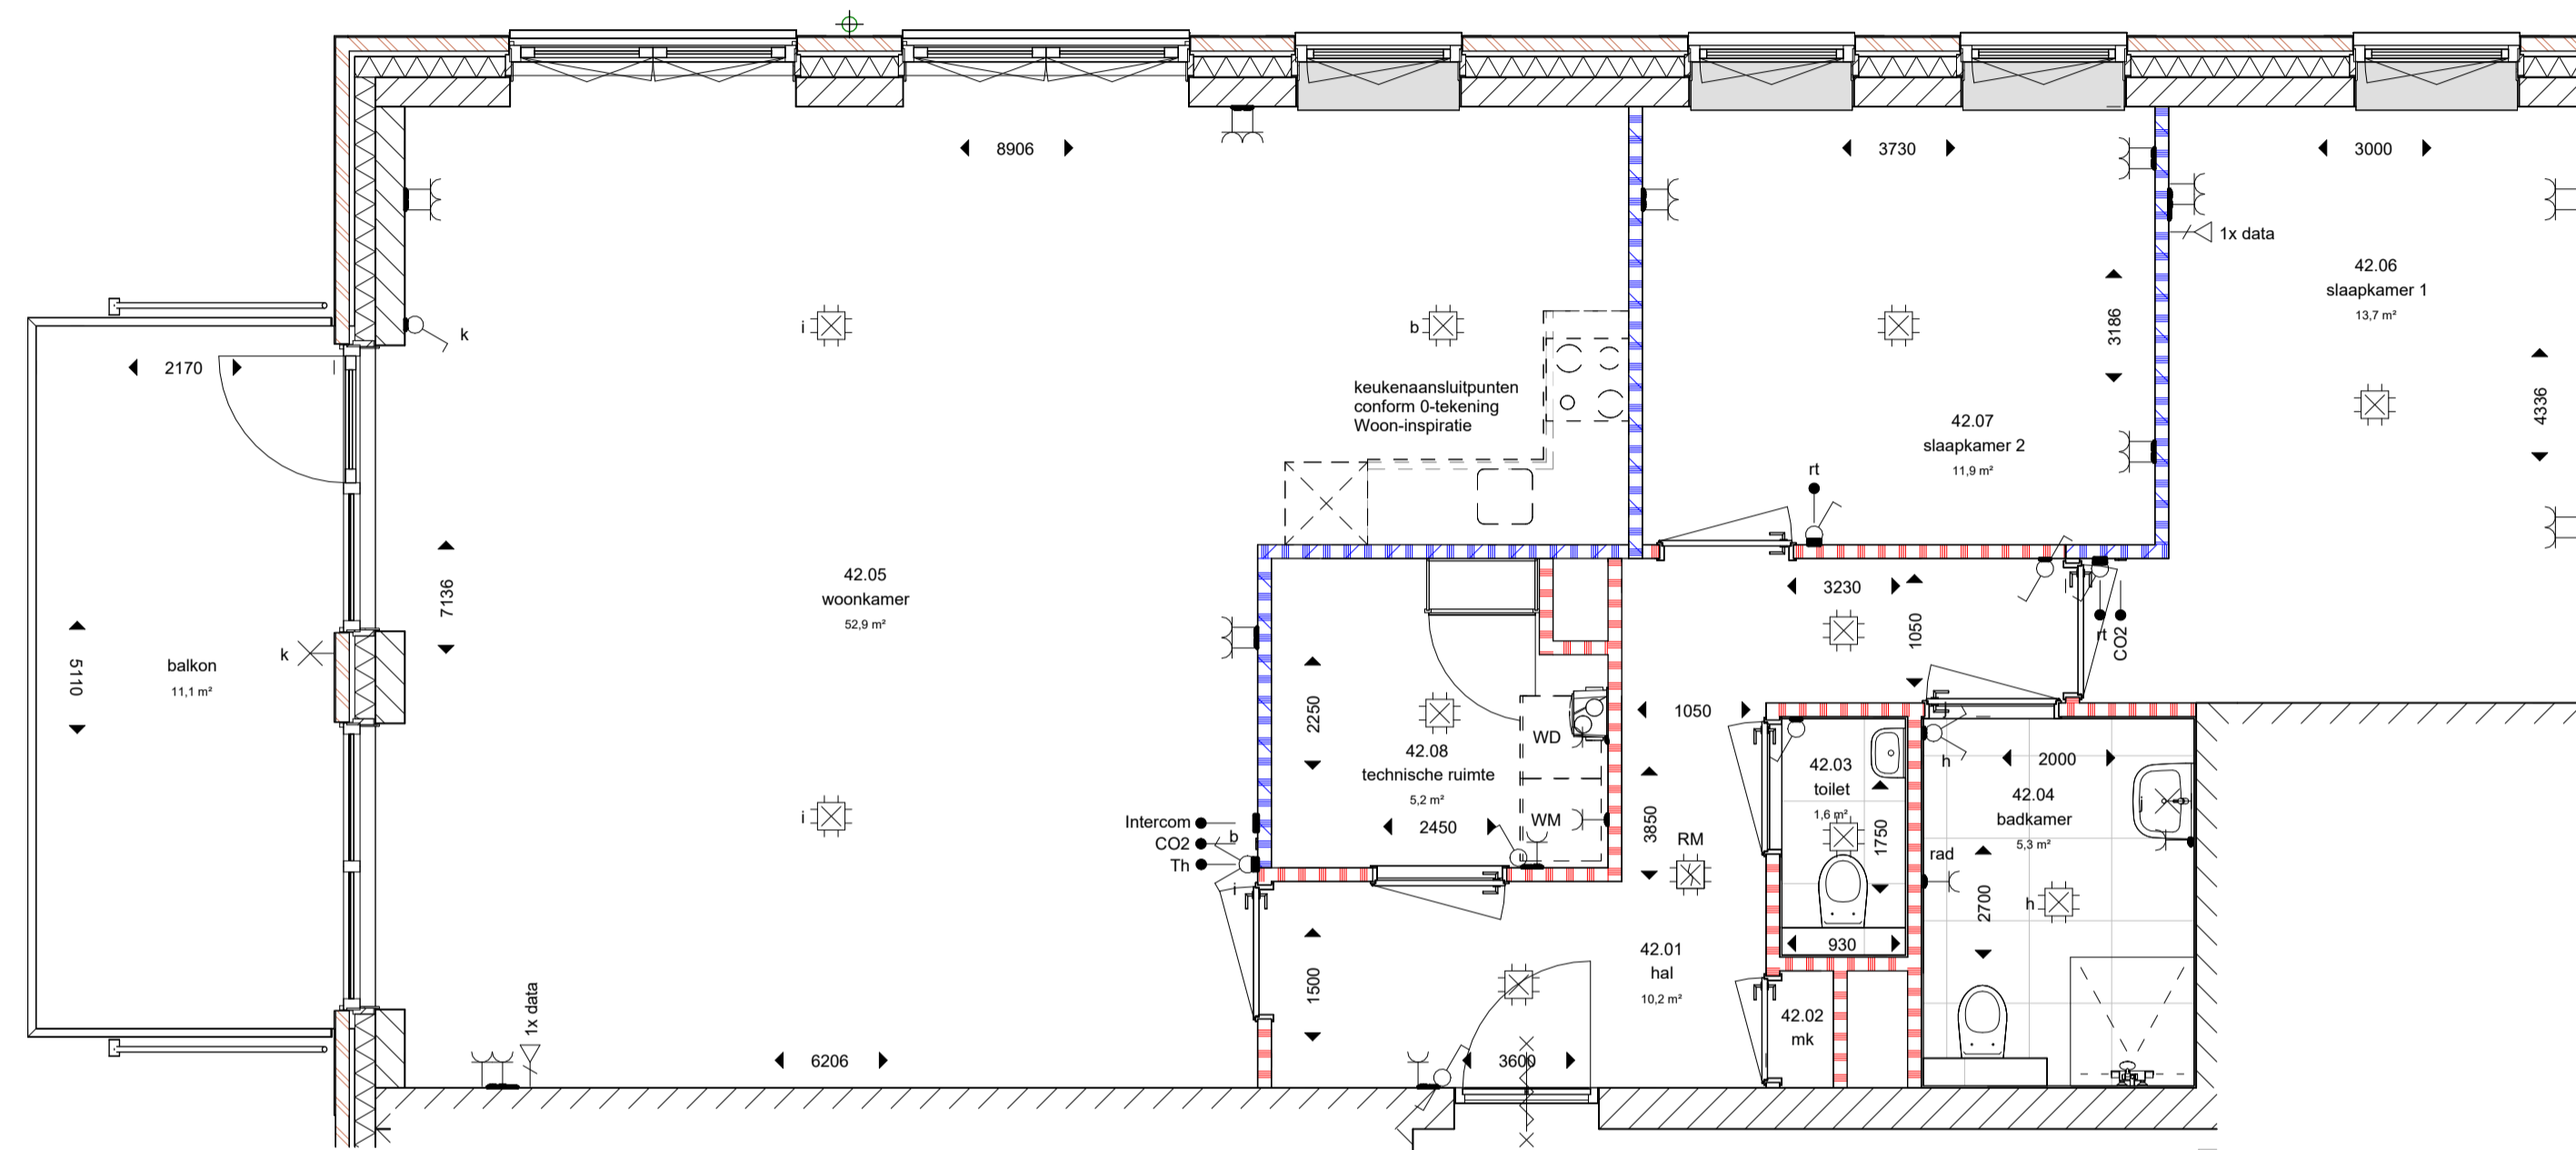

5m
4m
3m
2m
1m
0

bnr 42 - type (D)

1 : 50

berging

1 : 50

datum	25-06-2026	tekenaar	TW
project	LAB074		
projectnummer	VC230002		
schaal	1:50		
fase	verkoop		
bladnummer	VT-100-42		

De genoemde maten zijn circa maten, aangeduid in millimeters.