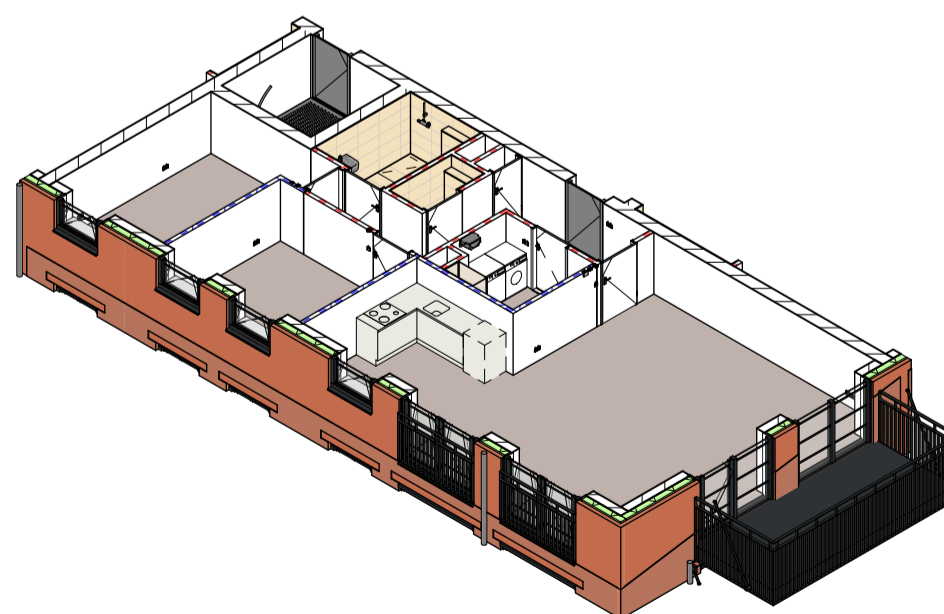

5m
4m
3m
2m
1m
0

bnr 42 - type (D)

1 : 50

berging

1 : 50

datum	25-06-2026	tekenaar	TW
project	LAB074		
projectnummer	VC230002		
schaal	1:50		
fase	verkoop		
bladnummer	VT-100-42		

De genoemde maten zijn circa maten, aangeduid in millimeters.