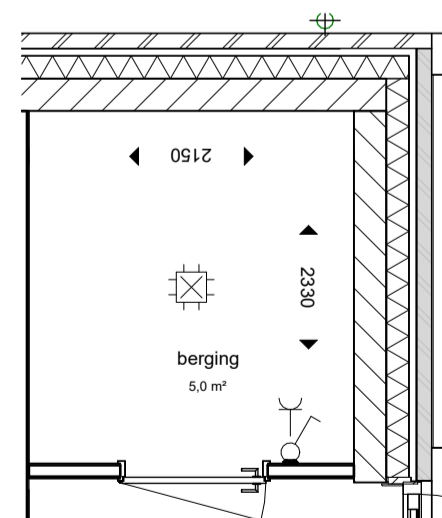

5m
4m
3m
2m
1m
0

bnr 42 - type (D)

1 : 50

berging

1 : 50

datum	25-06-2026	tekenaar	TW
project	LAB074		
projectnummer	VC230002		
schaal	1:50		
fase	verkoop		
bladnummer	VT-100-42		

De genoemde maten zijn circa maten, aangeduid in millimeters.