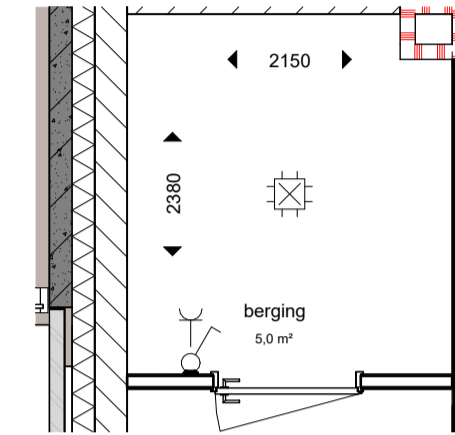

5m  
4m  
3m  
2m  
1m  
0

berging  
1 : 50

bnr 41 - type (C)

**VZET**

datum	25-06-2026	tekenaar	TW
project	LAB074		
projectnummer	VC230002		
schaal	1:50		
fase	verkoop		
bladnummer	VT-100-41		

De genoemde maten zijn circa maten, aangeduid in millimeters.