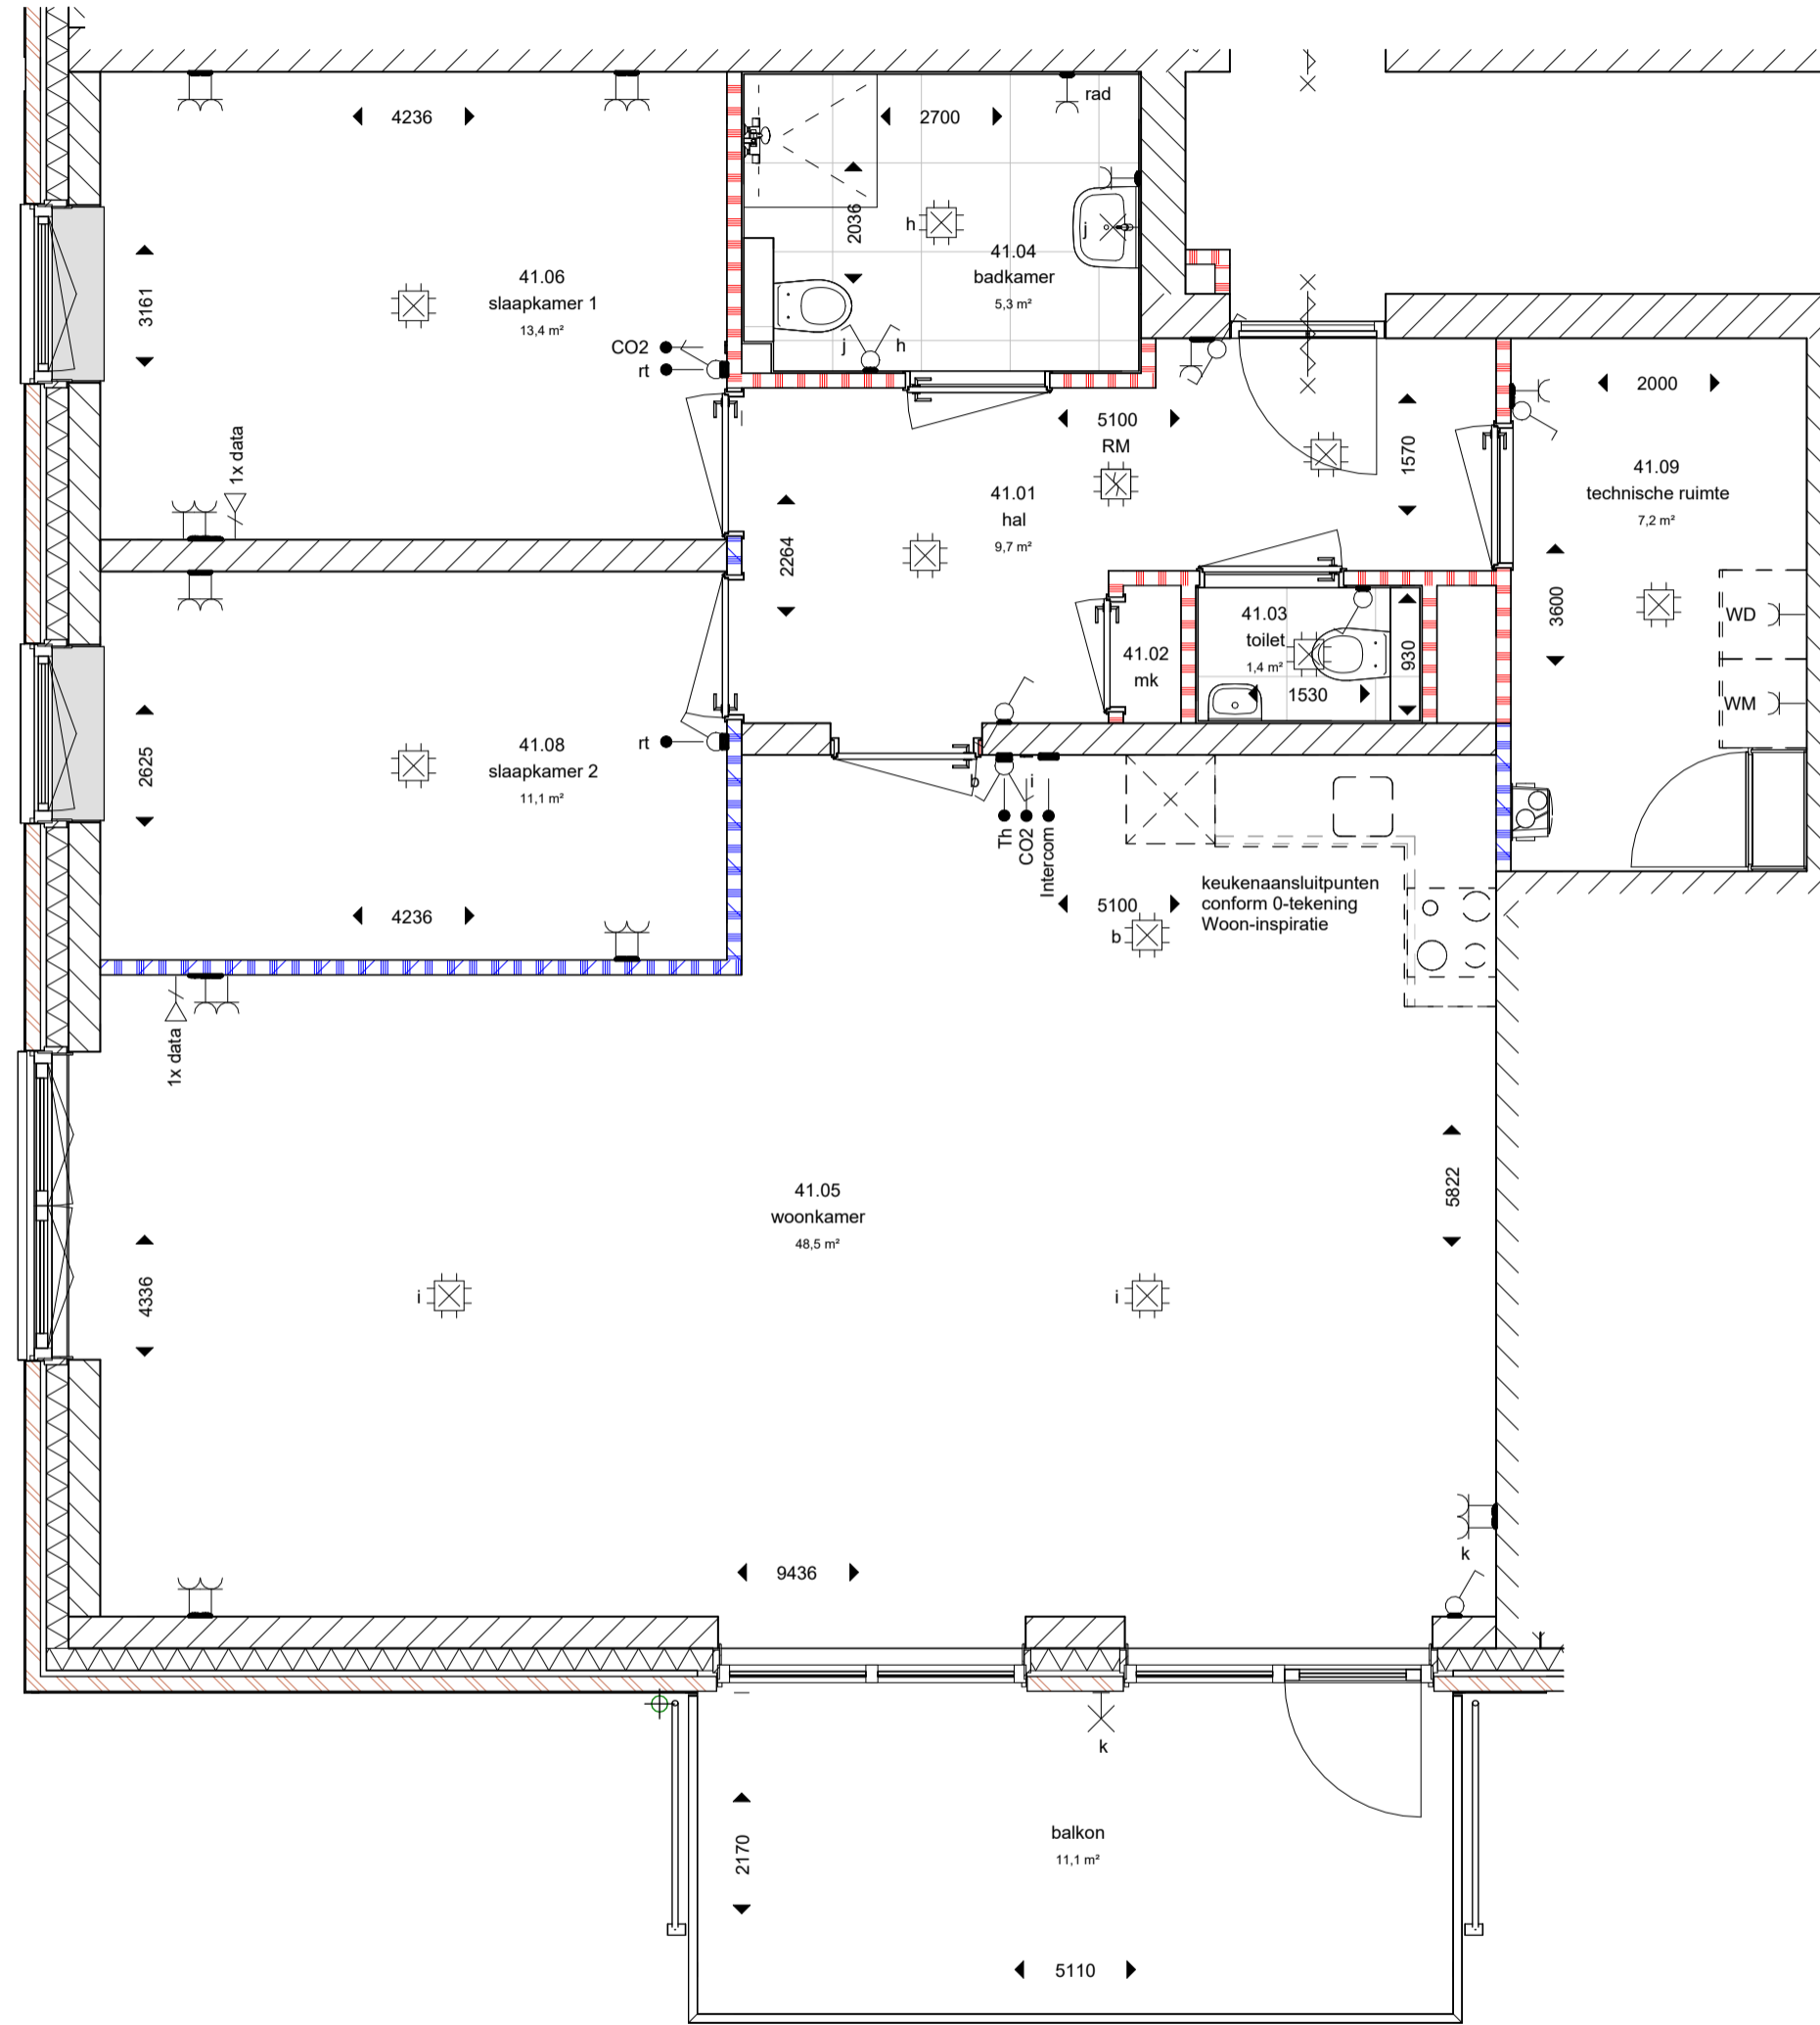

5m  
4m  
3m  
2m  
1m  
0

berging  
1 : 50

bnr 41 - type (C)

**VZET**

datum	25-06-2026	tekenaar	TW
project	LAB074		
projectnummer	VC230002		
schaal	1:50		
fase	verkoop		
bladnummer	VT-100-41		

De genoemde maten zijn circa maten, aangeduid in millimeters.