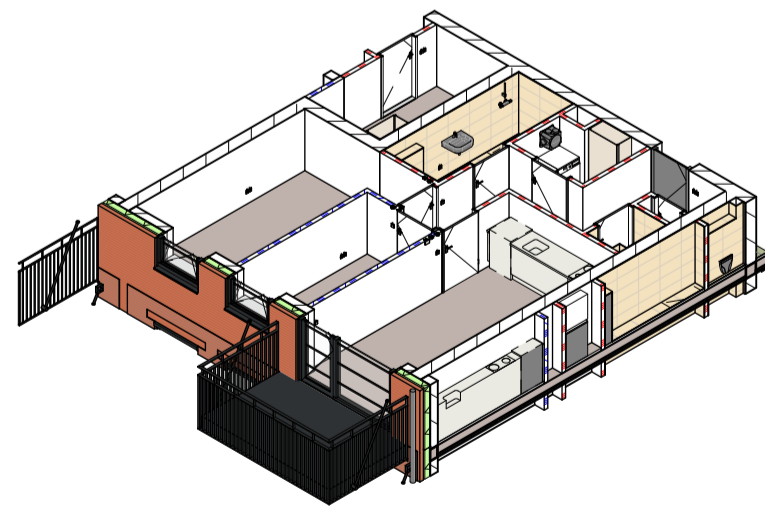

bnr 40 - type (B)
1 : 50

berging
1 : 50

datum	25-06-2026	tekenaar	TW
project	LAB074		
projectnummer	VC230002		
schaal	1:50		
fase	verkoop		
bladnummer	VT-100-40		

De genoemde maten zijn circa maten, aangeduid in millimeters.