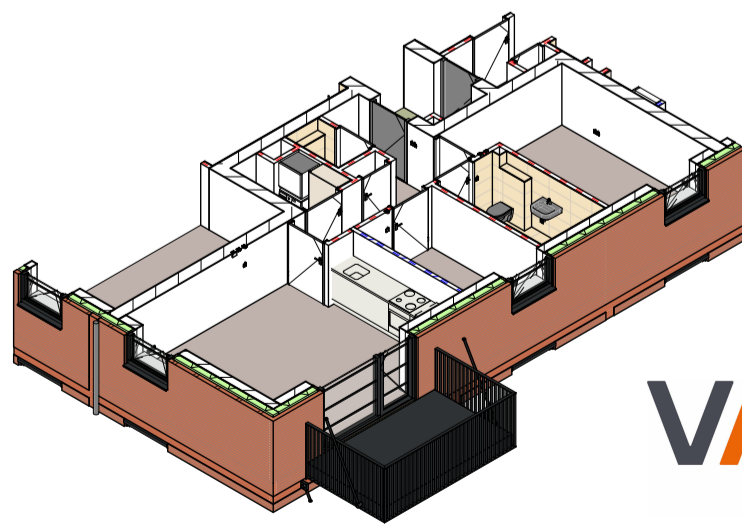

5m
4m
3m
2m
1m
0

berging

1 : 50

keukenaansluitpunten conform 0-tekening Woon-inspiratie

bnr 36 - type (F)

1 : 50

VZET

datum 25-06-2026 tekenaar TW

project LAB074
projectnummer VC230002
schaal 1:50
fase verkoop

bladnummer VT-100-36

De genoemde maten zijn circa maten, aangeduid in millimeters.