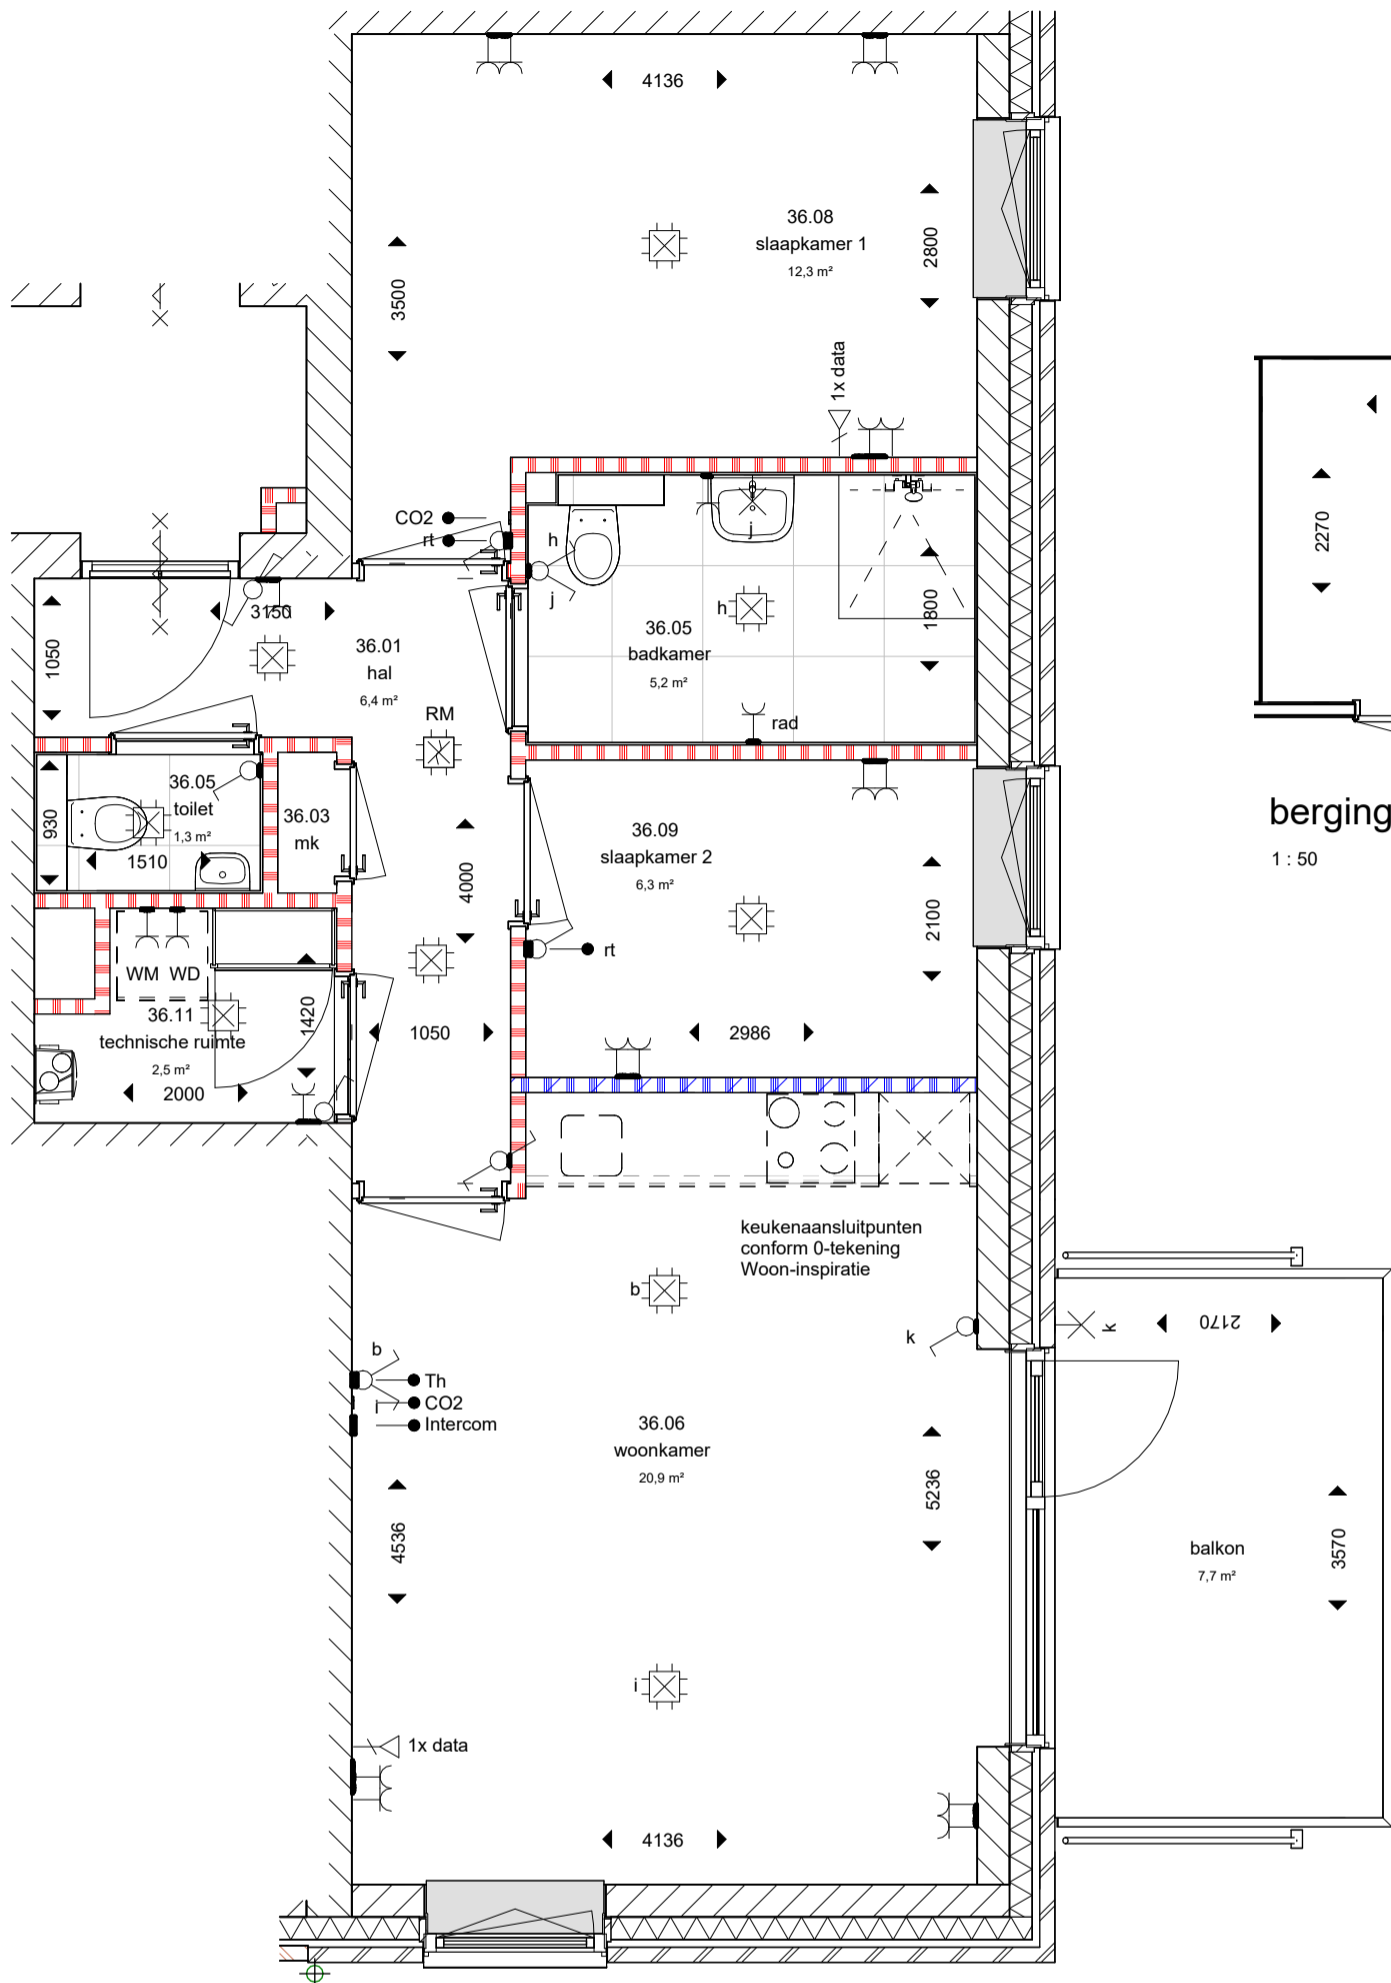

5m
4m
3m
2m
1m
0

berging

1 : 50

keukenaansluitpunten conform 0-tekening Woon-inspiratie

bnr 36 - type (F)

1 : 50

VZET

datum 25-06-2026 tekenaar TW

project LAB074
projectnummer VC230002
schaal 1:50
fase verkoop

bladnummer VT-100-36

De genoemde maten zijn circa maten, aangeduid in millimeters.