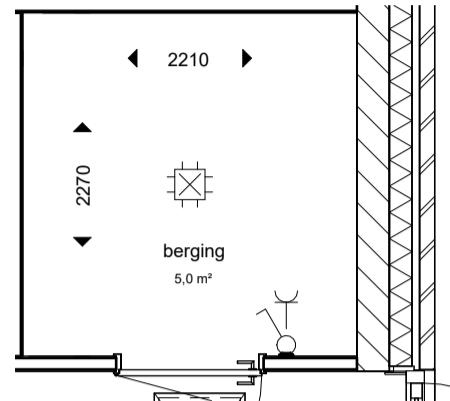

5m
4m
3m
2m
1m
0

berging

1 : 50

keukenaansluitpunten conform 0-tekening Woon-inspiratie

bnr 36 - type (F)

1 : 50

VZET

datum 25-06-2026 tekenaar TW

project LAB074
projectnummer VC230002
schaal 1:50
fase verkoop

bladnummer VT-100-36

De genoemde maten zijn circa maten, aangeduid in millimeters.