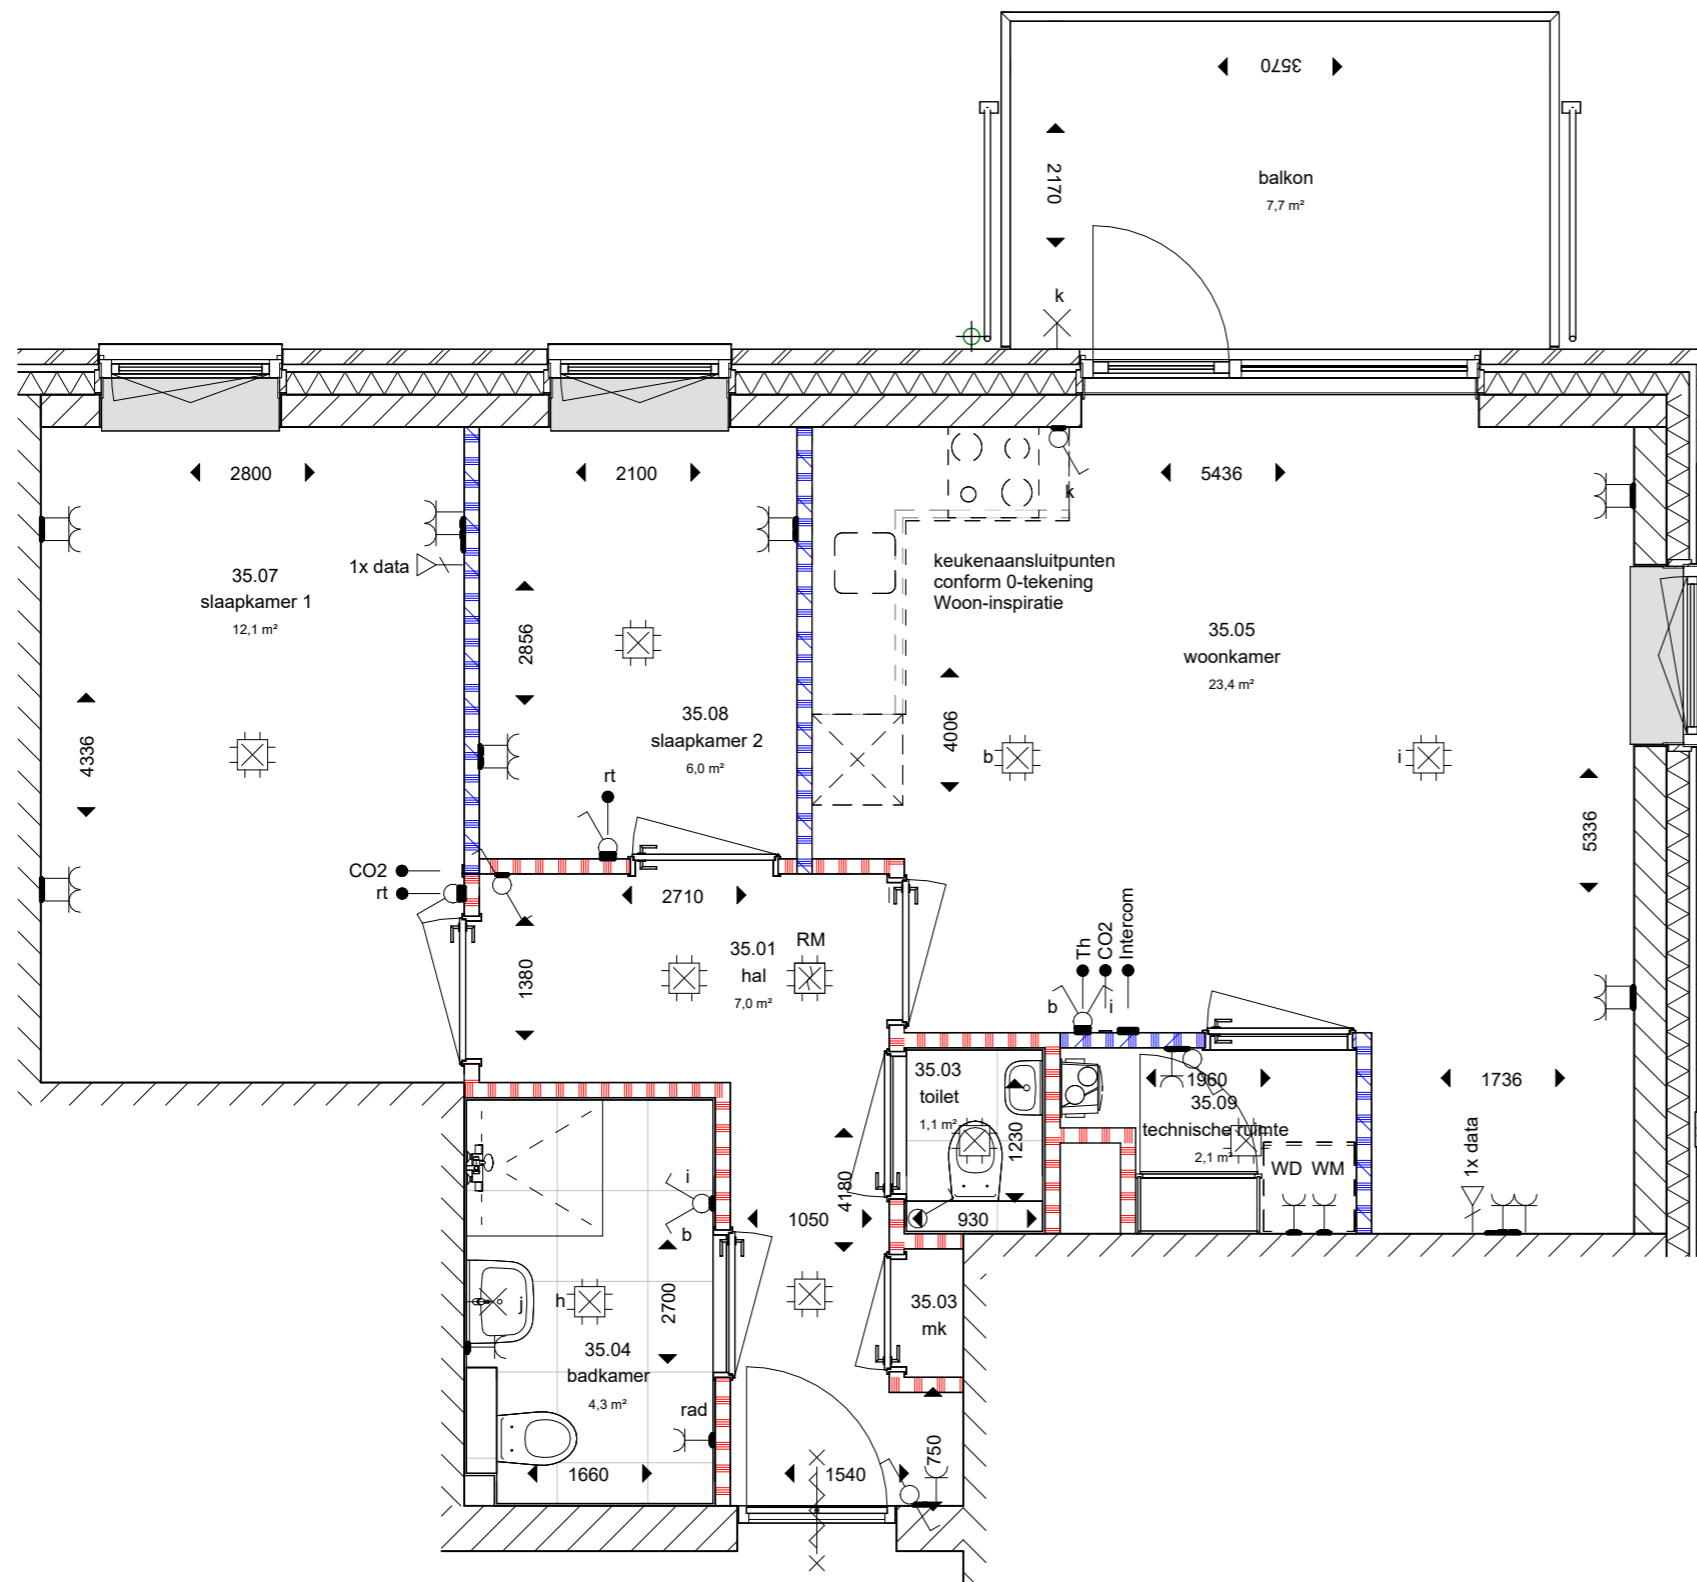

5m
4m
3m
2m
1m
0

berging
1:50

bnr 35 - type (E)

1:50

VZET

datum 25-06-2026 tekenaar TW

project LAB074

projectnummer VC230002

schaal 1:50

fase verkoop

bladnummer VT-100-35

De genoemde maten zijn circa maten, aangeduid in millimeters.