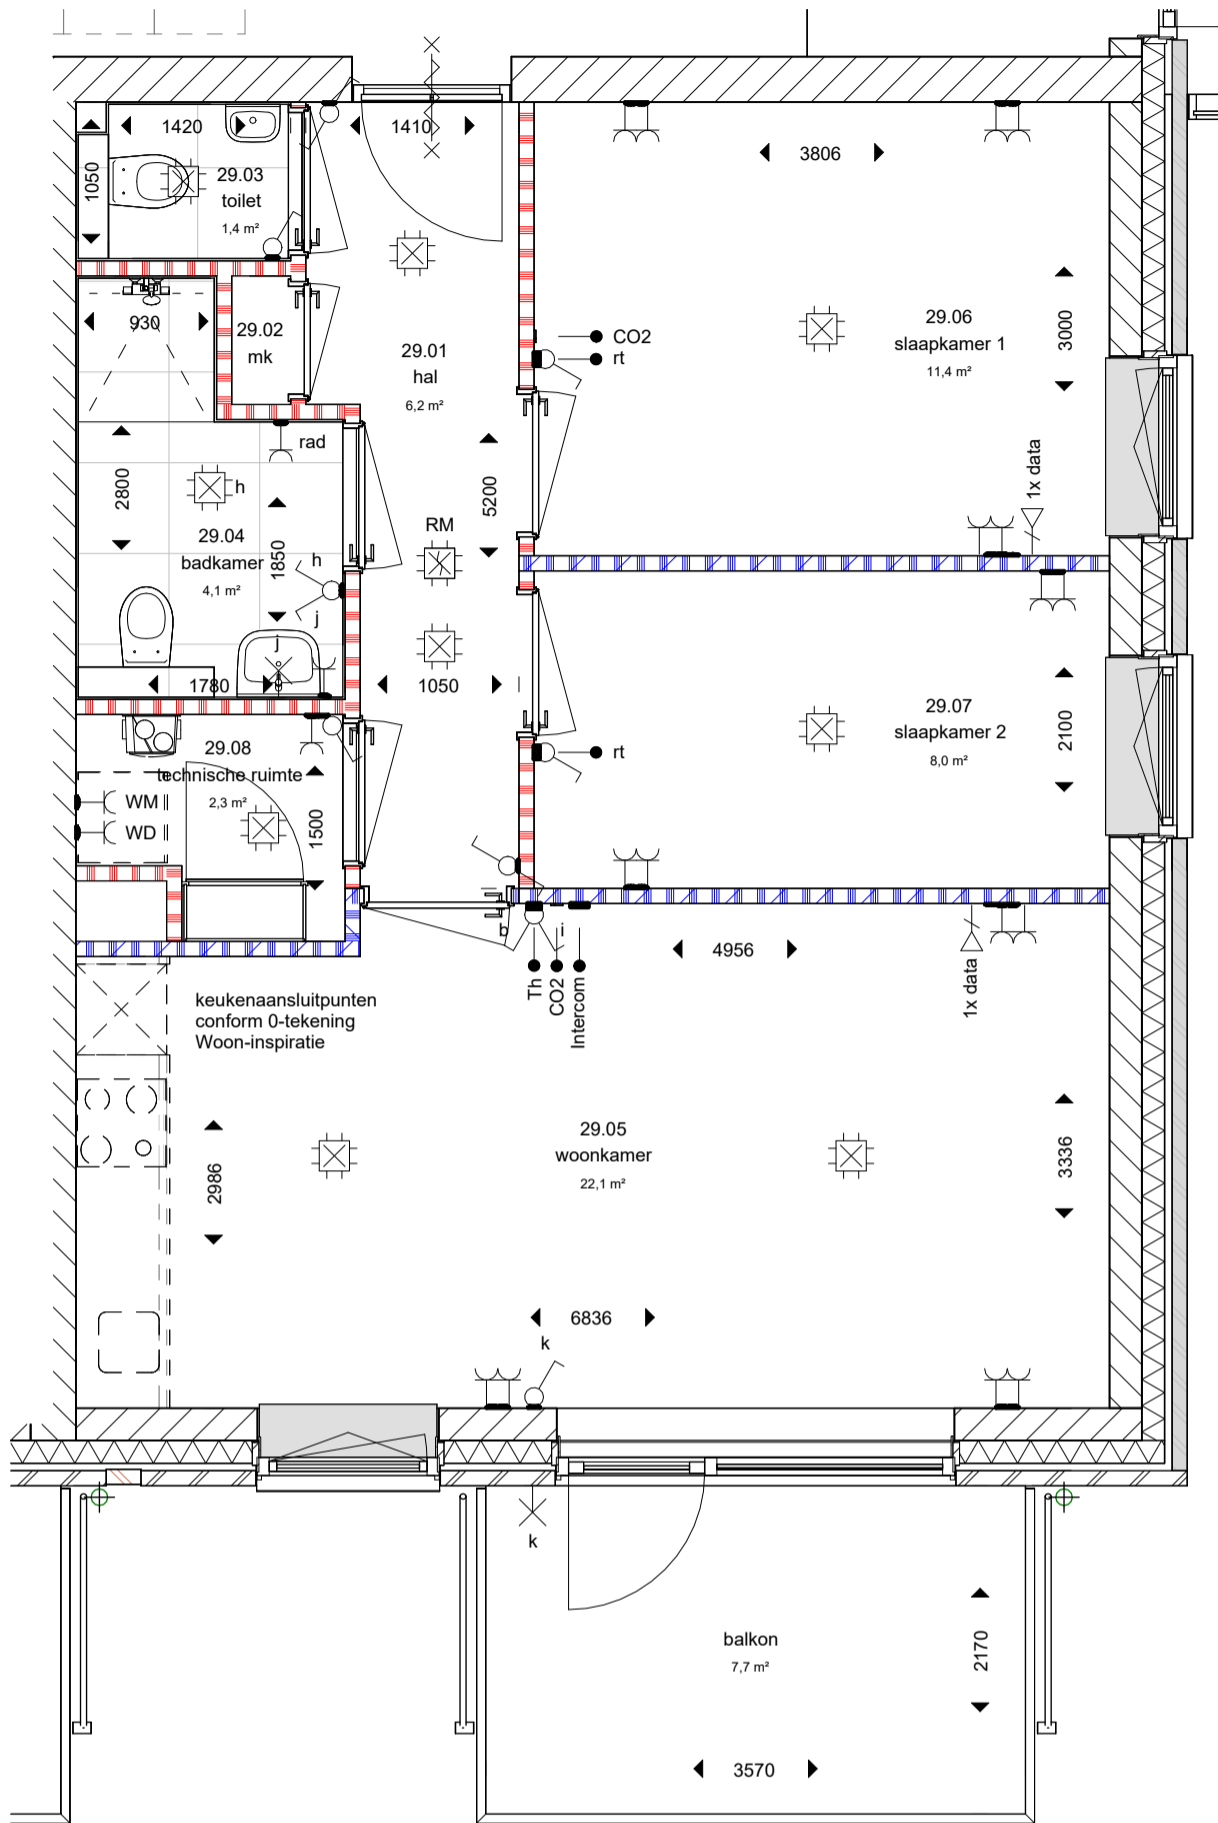

5m
4m
3m
2m
1m
0

bnr 29 - type (A)

1 : 50

berging

1 : 50

datum	25-06-2026	tekenaar	TW
project	LAB074		
projectnummer	VC230002		
schaal	1:50		
fase	verkoop		
bladnummer	VT-100-29		

De genoemde maten zijn circa maten, aangeduid in millimeters.