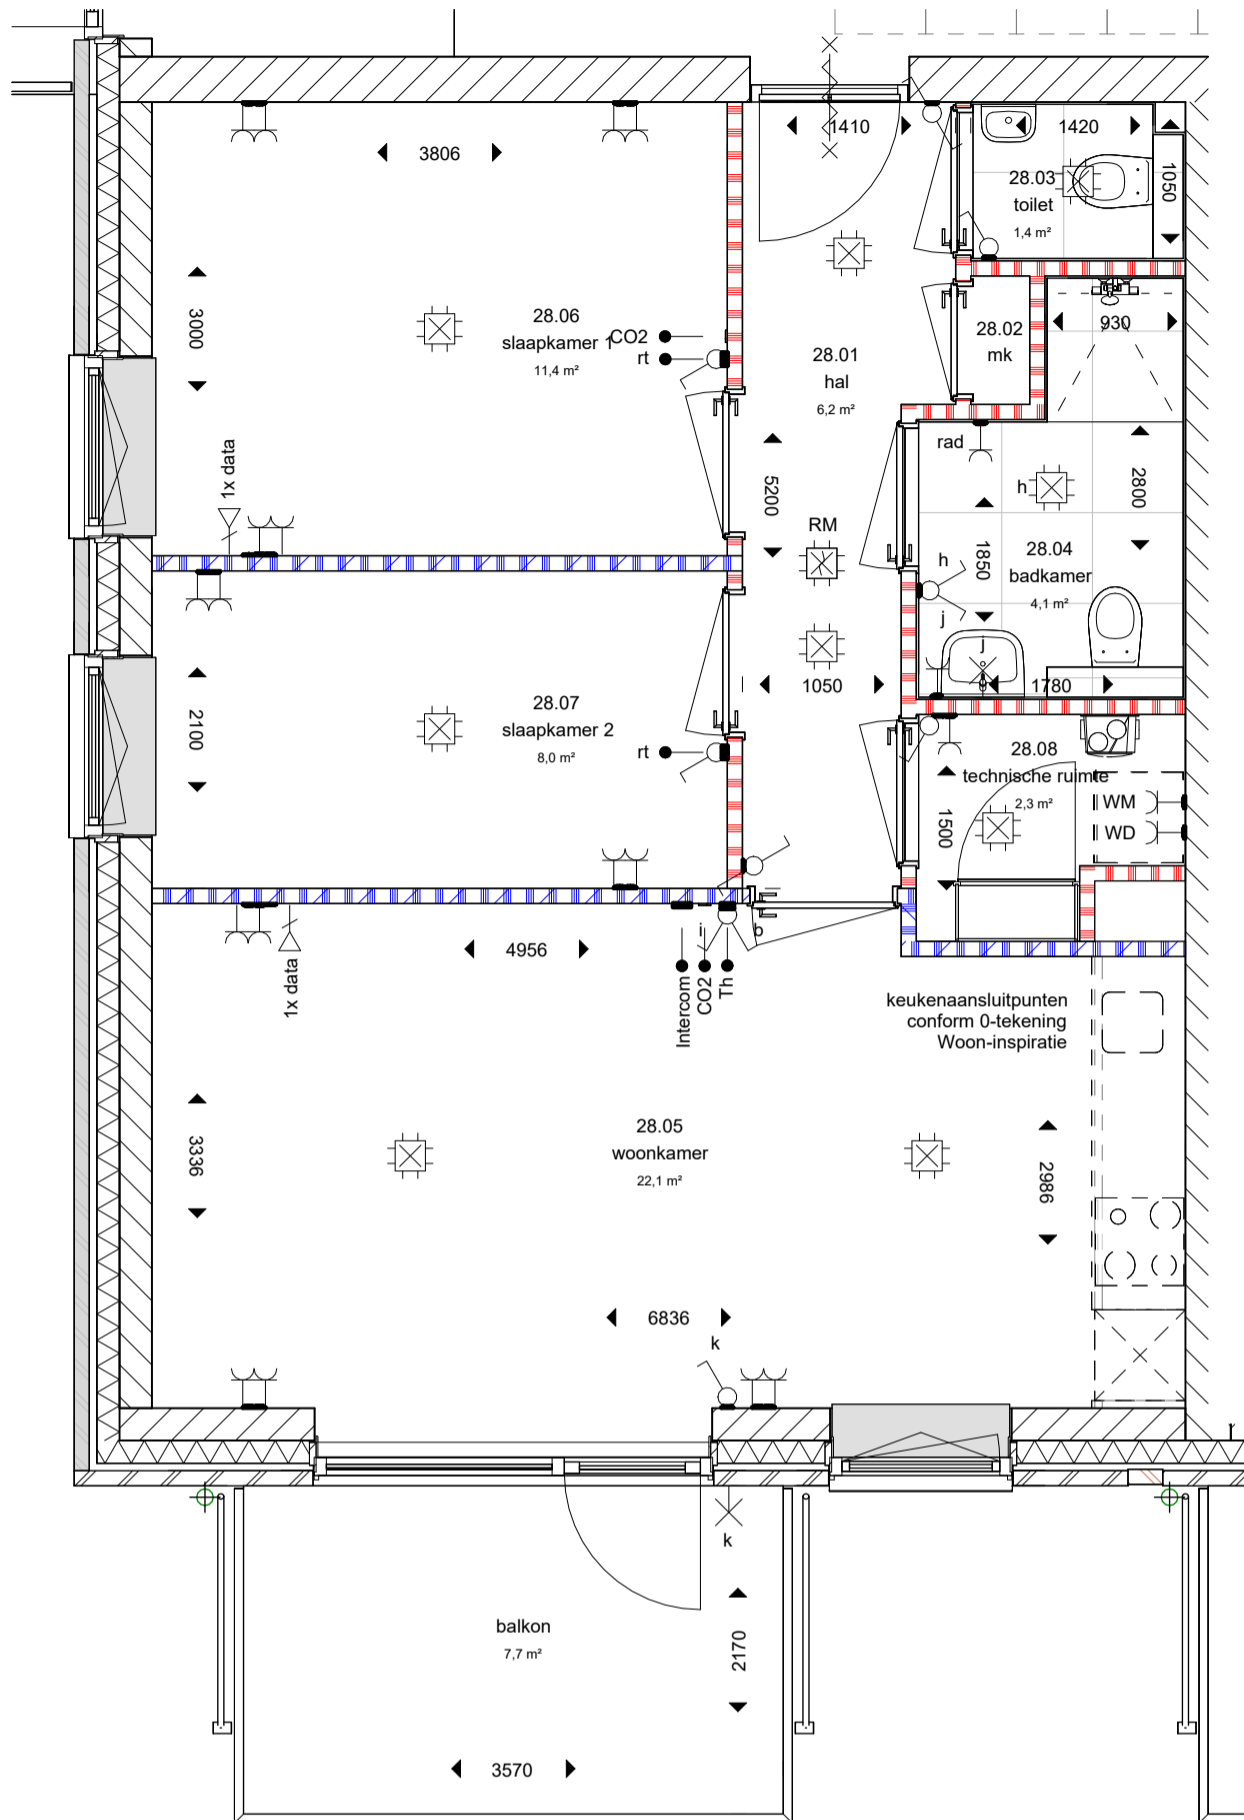

5m
4m
3m
2m
1m
0

bnr 28 - type (A)

1 : 50

berging

1 : 50

VZET

datum	25-06-2026	tekenaar	TW
project	LAB074		
projectnummer	VC230002		
schaal	1:50		
fase	verkoop		
bladnummer	VT-100-28		

De genoemde maten zijn circa maten, aangeduid in millimeters.