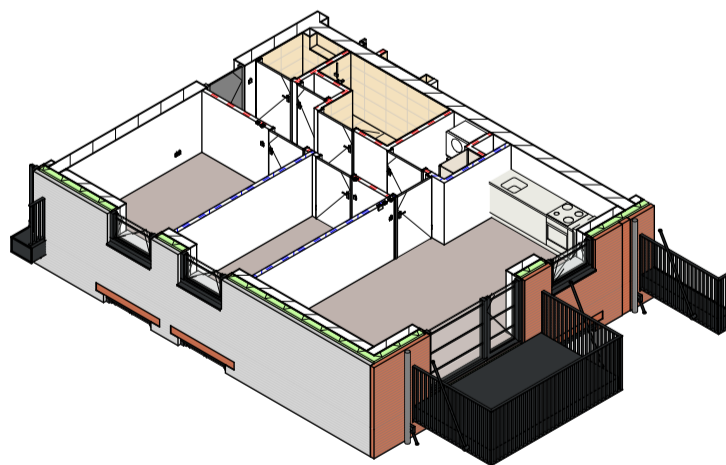

5m
4m
3m
2m
1m
0

bnr 28 - type (A)

1 : 50

berging

1 : 50

VZET

datum	25-06-2026	tekenaar	TW
project	LAB074		
projectnummer	VC230002		
schaal	1:50		
fase	verkoop		
bladnummer	VT-100-28		

De genoemde maten zijn circa maten, aangeduid in millimeters.