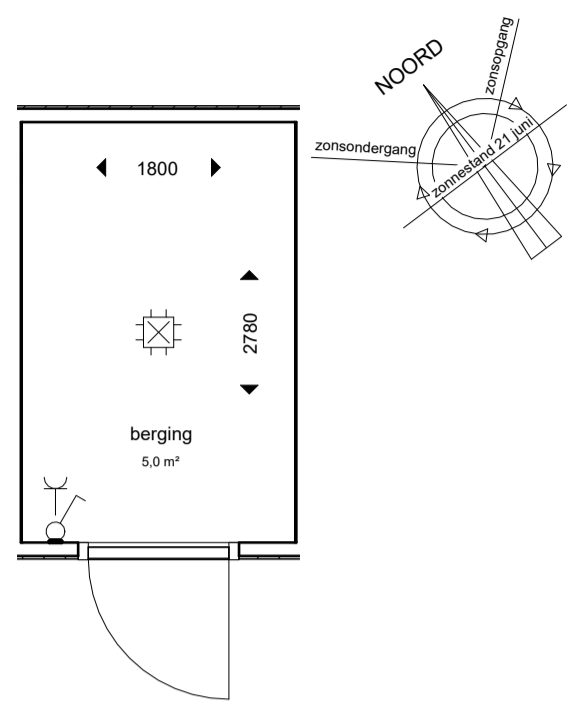

5m
4m
3m
2m
1m
0

berging
1 : 50

keukenaansluitpunten conform 0-tekening Woon-inspiratie

bnr 26 - type (F)
1 : 50

datum	25-06-2026	tekenaar	TW
project	LAB074		
projectnummer	VC230002		
schaal	1:50		
fase	verkoop		
bladnummer	VT-100-26		

De genoemde maten zijn circa maten, aangeduid in millimeters.