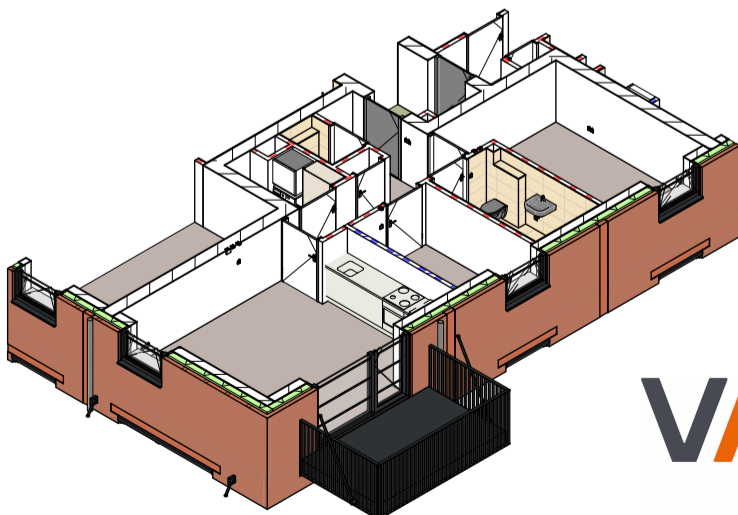

5m
4m
3m
2m
1m
0

berging
1 : 50

keukenaansluitpunten conform 0-tekening Woon-inspiratie

bnr 26 - type (F)
1 : 50

datum	25-06-2026	tekenaar	TW
project	LAB074		
projectnummer	VC230002		
schaal	1:50		
fase	verkoop		
bladnummer	VT-100-26		