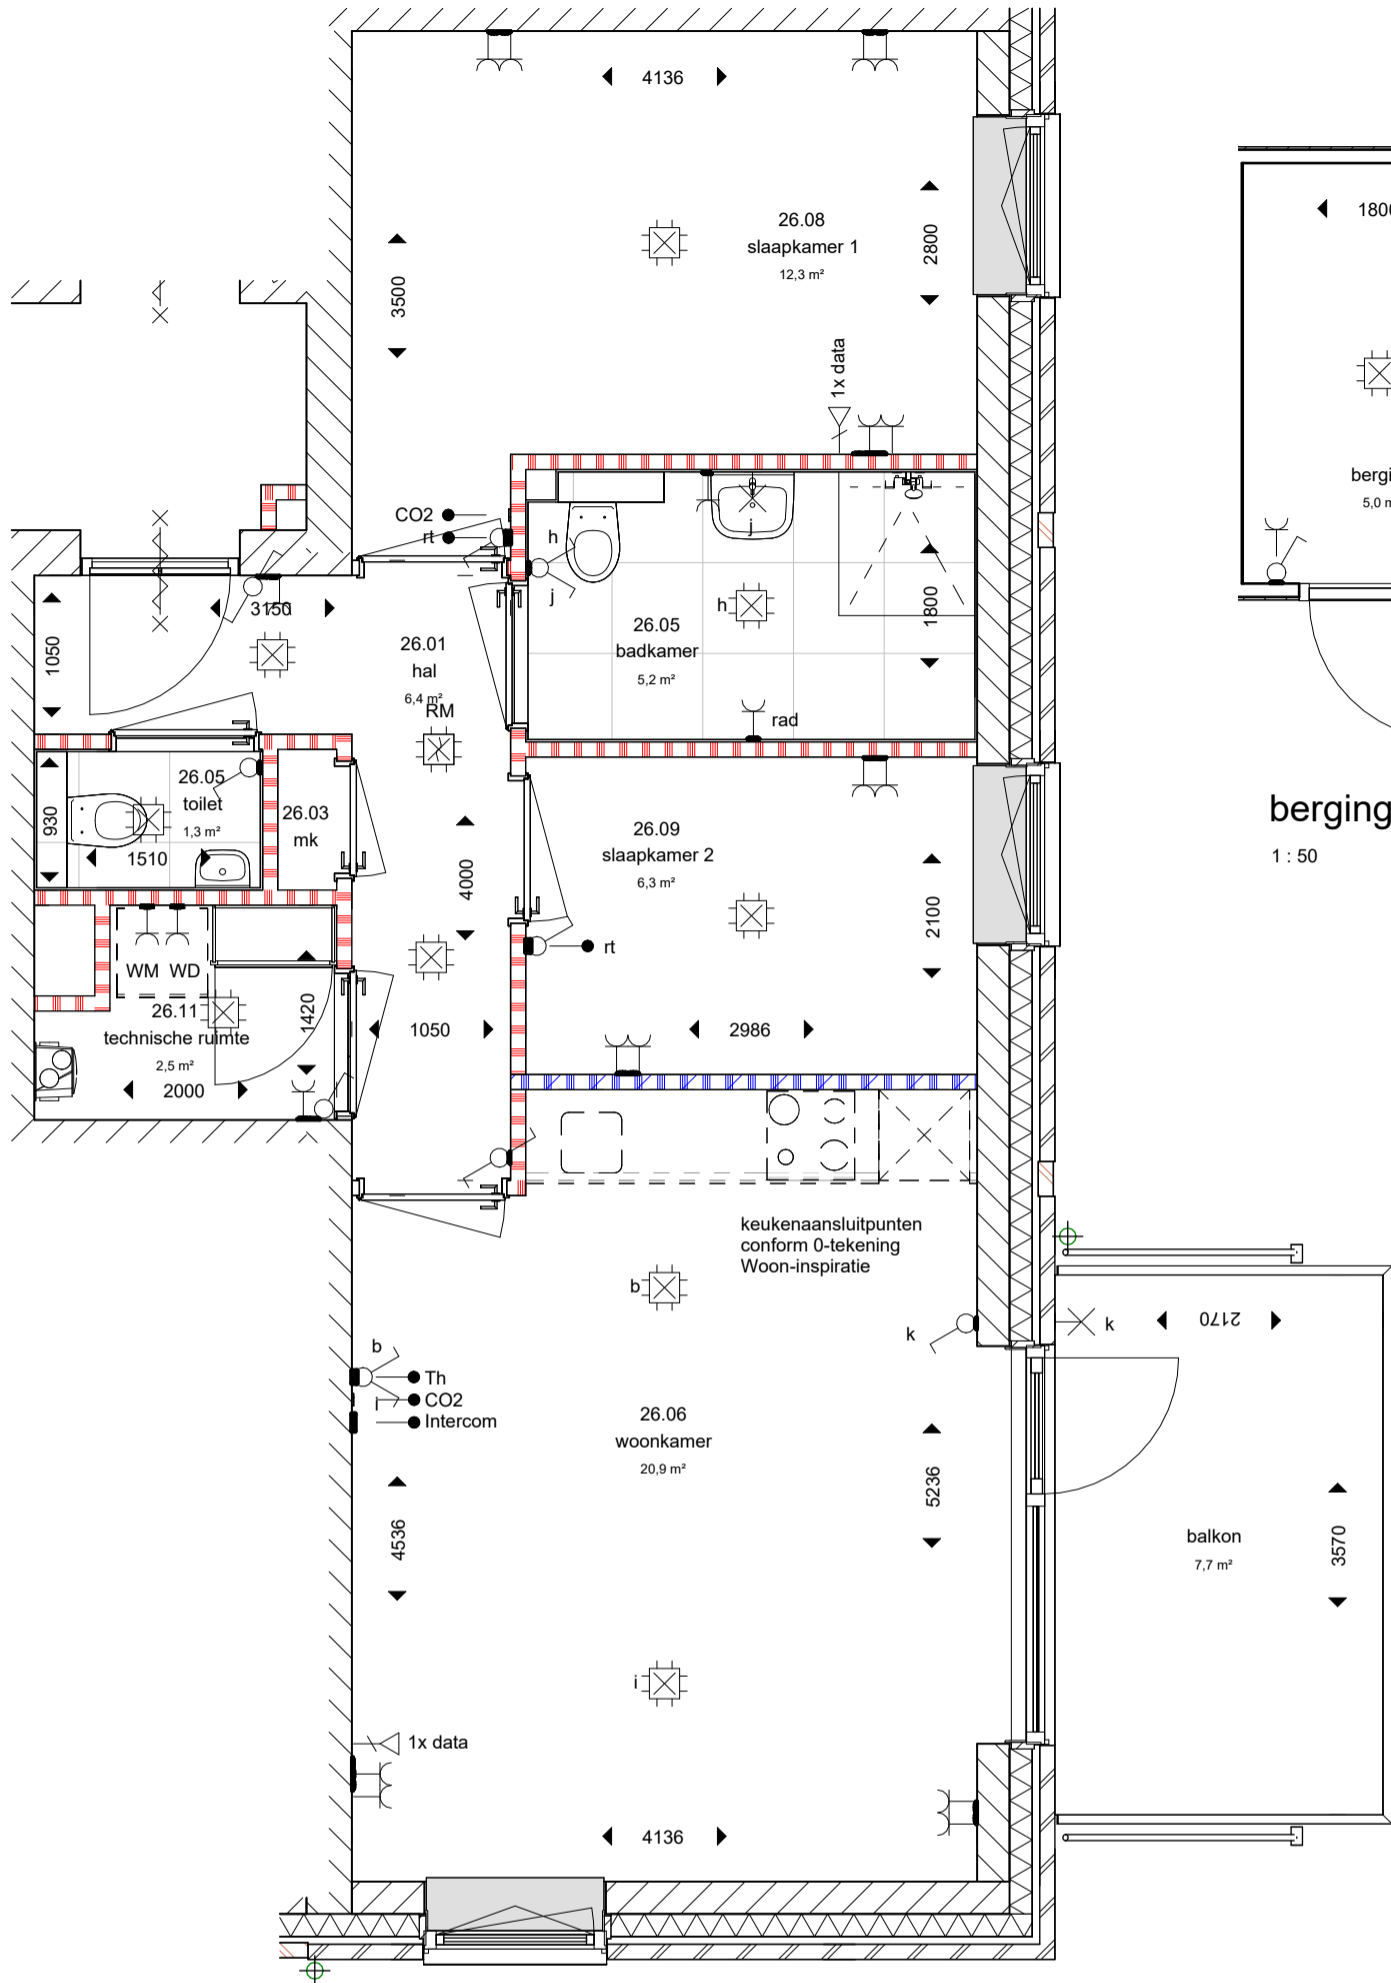

5m
4m
3m
2m
1m
0

berging
1 : 50

keukenaansluitpunten conform 0-tekening Woon-inspiratie

bnr 26 - type (F)
1 : 50

datum	25-06-2026	tekenaar	TW
project	LAB074		
projectnummer	VC230002		
schaal	1:50		
fase	verkoop		
bladnummer	VT-100-26		

De genoemde maten zijn circa maten, aangeduid in millimeters.