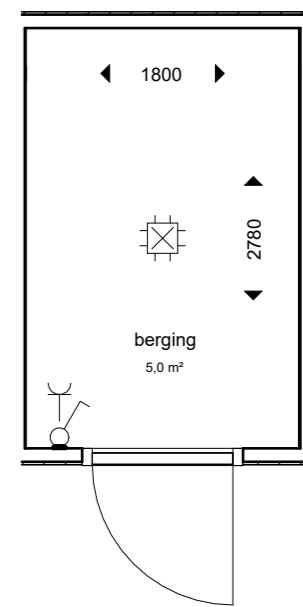

5m
4m
3m
2m
1m
0

berging
1 : 50

bnr 25 - type (E)

1 : 50

datum	25-06-2026	tekenaar	TW
project	LAB074		
projectnummer	VC230002		
schaal	1:50		
fase	verkoop		
bladnummer	VT-100-25		

De genoemde maten zijn circa maten, aangeduid in millimeters.