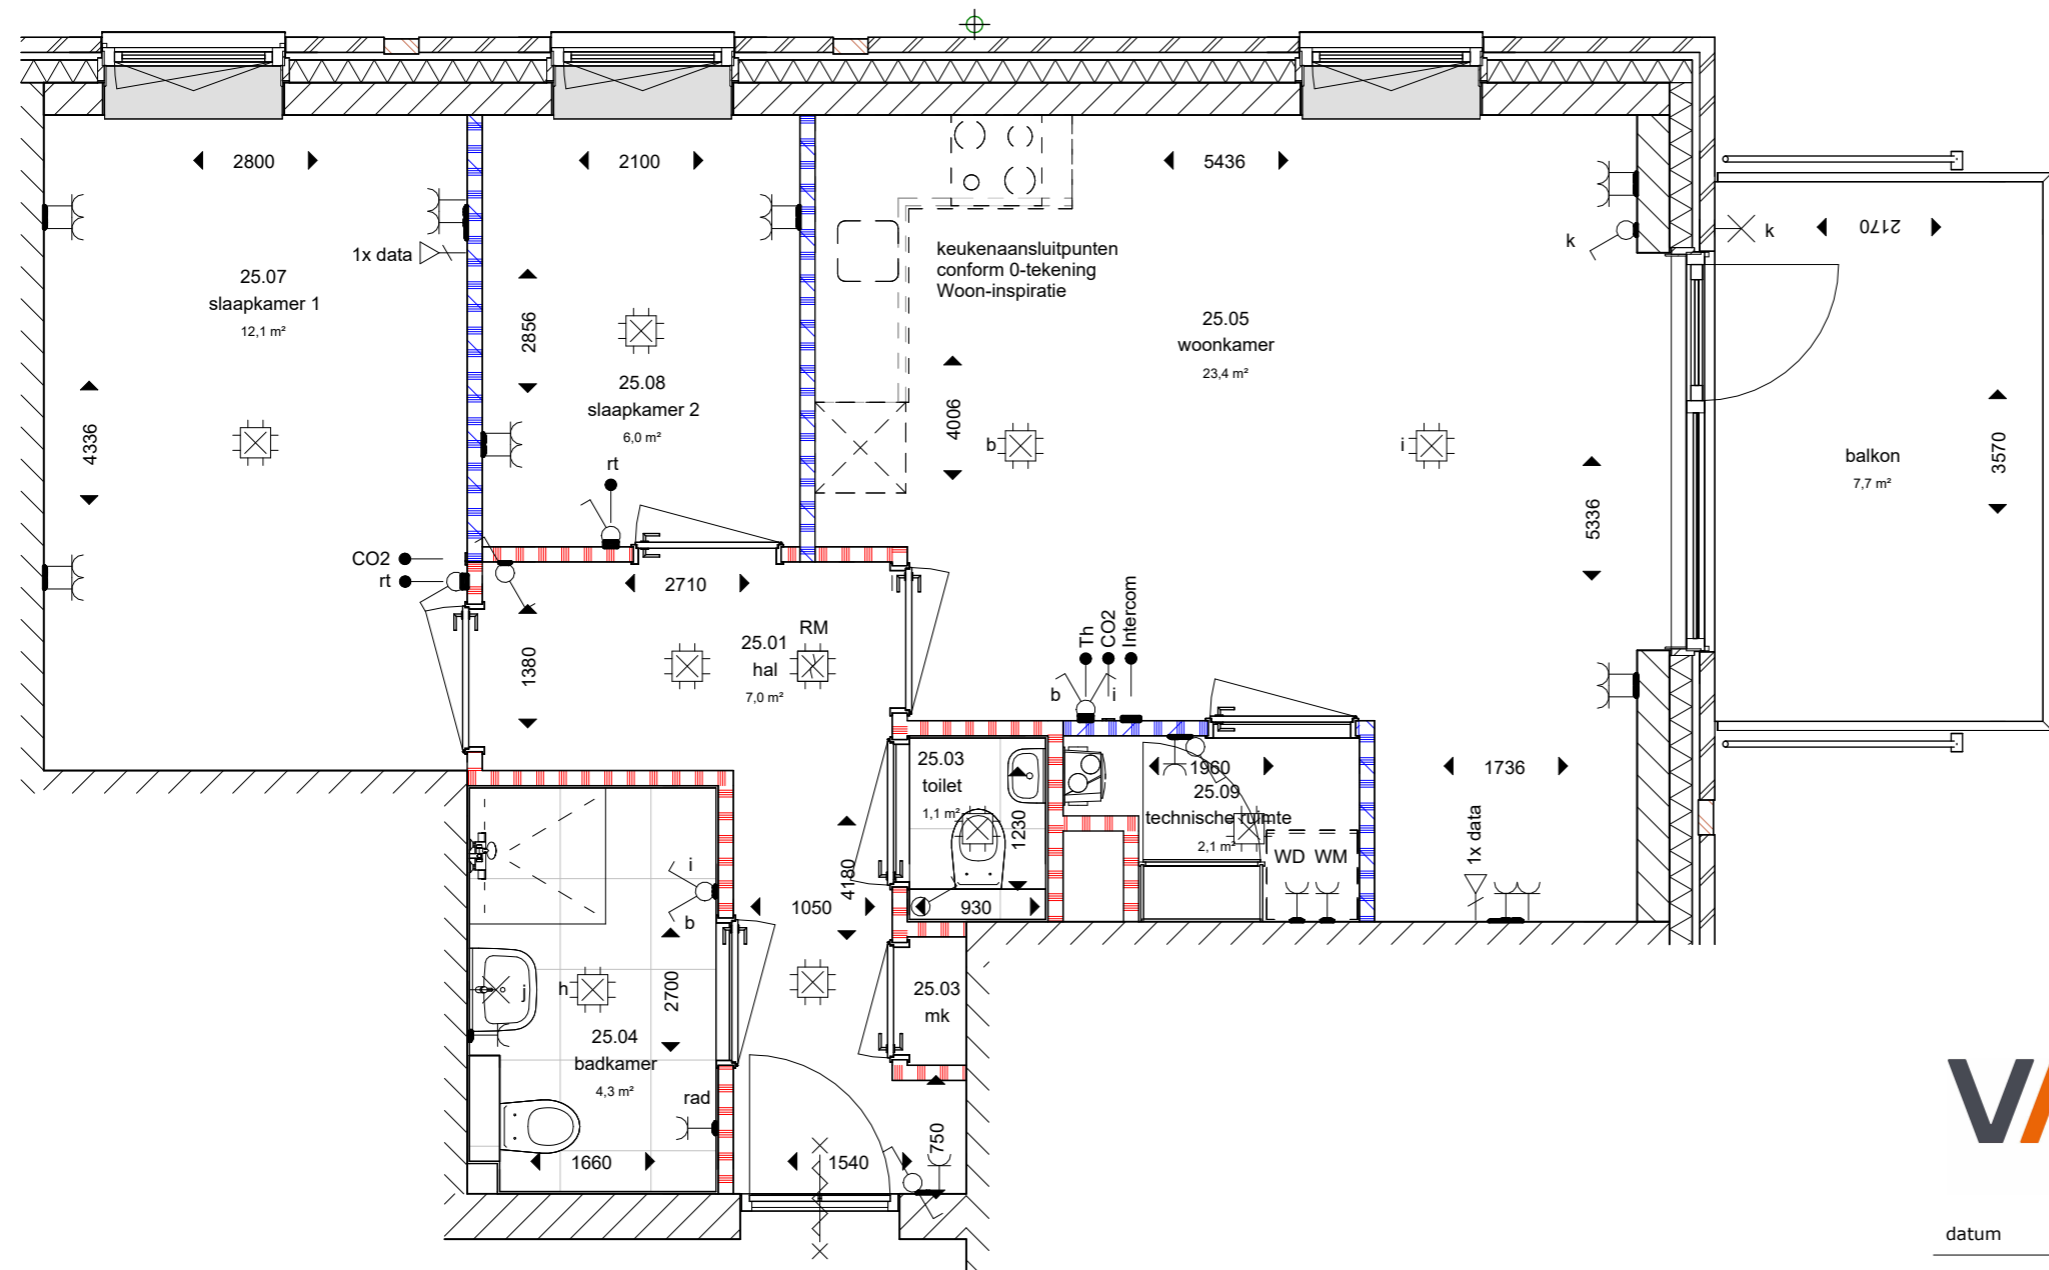

5m
4m
3m
2m
1m
0

berging
1 : 50

bnr 25 - type (E)

1 : 50

datum	25-06-2026	tekenaar	TW
project	LAB074		
projectnummer	VC230002		
schaal	1:50		
fase	verkoop		
bladnummer	VT-100-25		

De genoemde maten zijn circa maten, aangeduid in millimeters.