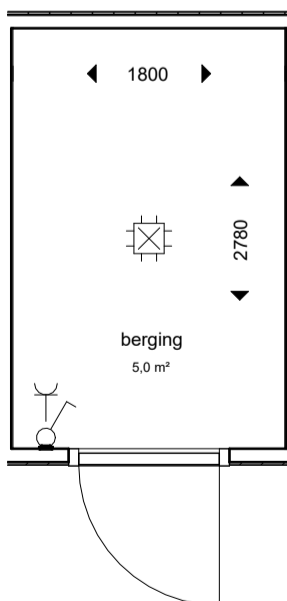

5m
4m
3m
2m
1m
0

bnr 24 - type (G)

1 : 50

berging

1 : 50

| | | | |
|---------------|------------|----------|----|
| datum | 25-06-2026 | tekenaar | TW |
| project | LAB074 | | |
| projectnummer | VC230002 | | |
| schaal | 1:50 | | |
| fase | verkoop | | |
| bladnummer | VT-100-24 | | |

De genoemde maten zijn circa maten, aangeduid in millimeters.