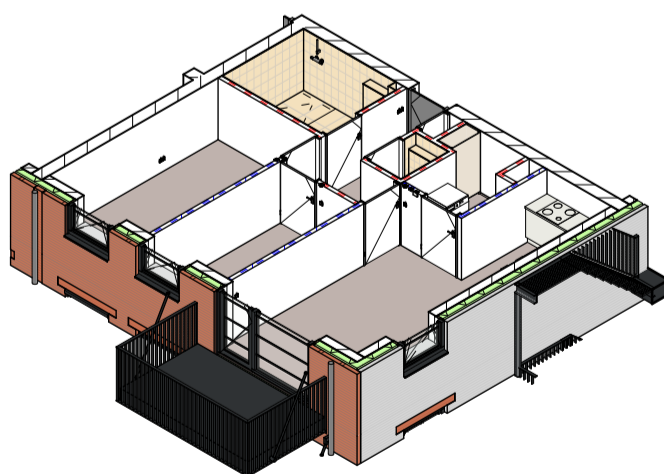

5m
4m
3m
2m
1m
0

bnr 24 - type (G)

1 : 50

berging

1 : 50

| | | | |
|---------------|------------|----------|----|
| datum | 25-06-2026 | tekenaar | TW |
| project | LAB074 | | |
| projectnummer | VC230002 | | |
| schaal | 1:50 | | |
| fase | verkoop | | |
| bladnummer | VT-100-24 | | |