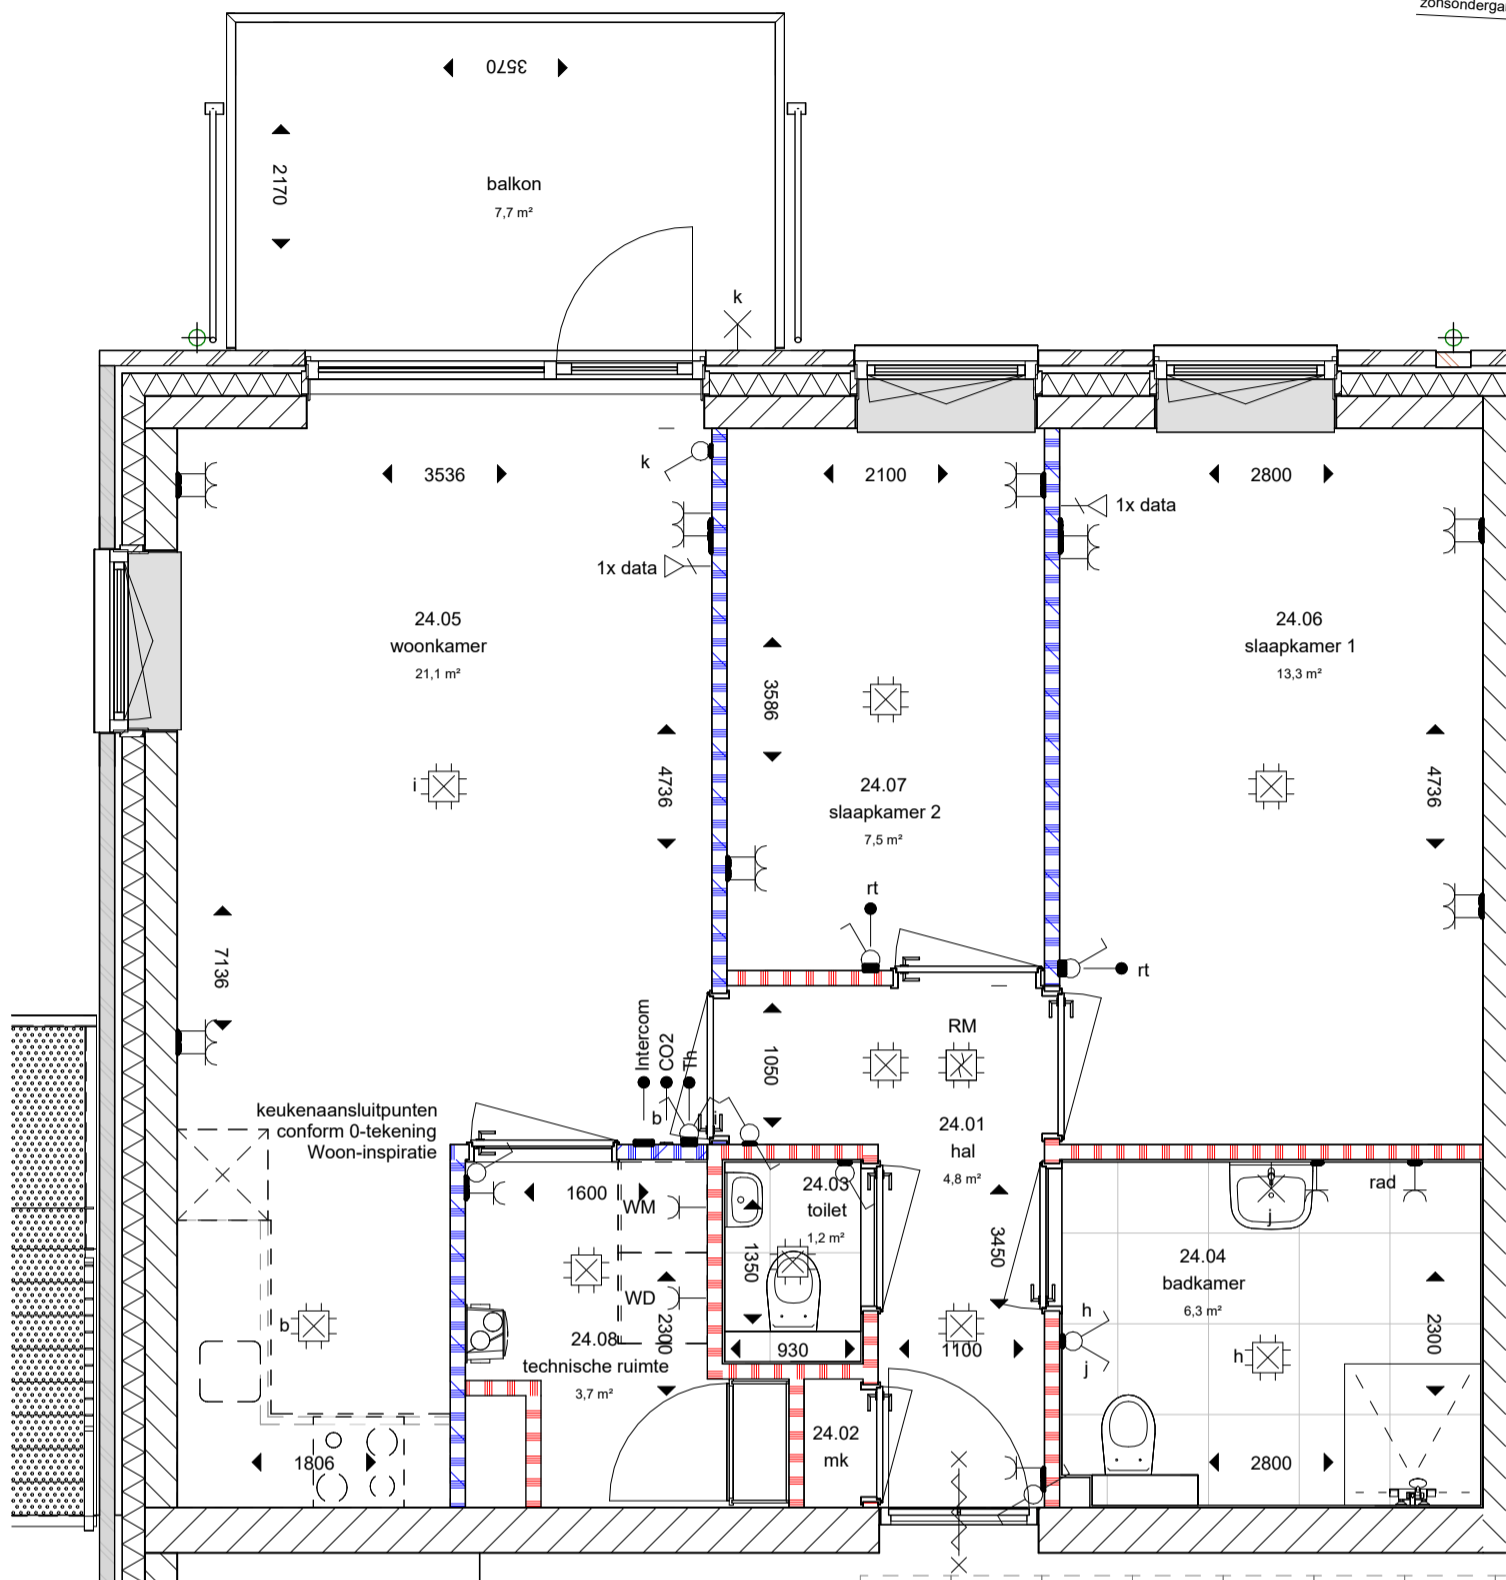

5m
4m
3m
2m
1m
0

bnr 24 - type (G)

1 : 50

berging

1 : 50

| | | | |
|---------------|------------|----------|----|
| datum | 25-06-2026 | tekenaar | TW |
| project | LAB074 | | |
| projectnummer | VC230002 | | |
| schaal | 1:50 | | |
| fase | verkoop | | |
| bladnummer | VT-100-24 | | |

De genoemde maten zijn circa maten, aangeduid in millimeters.