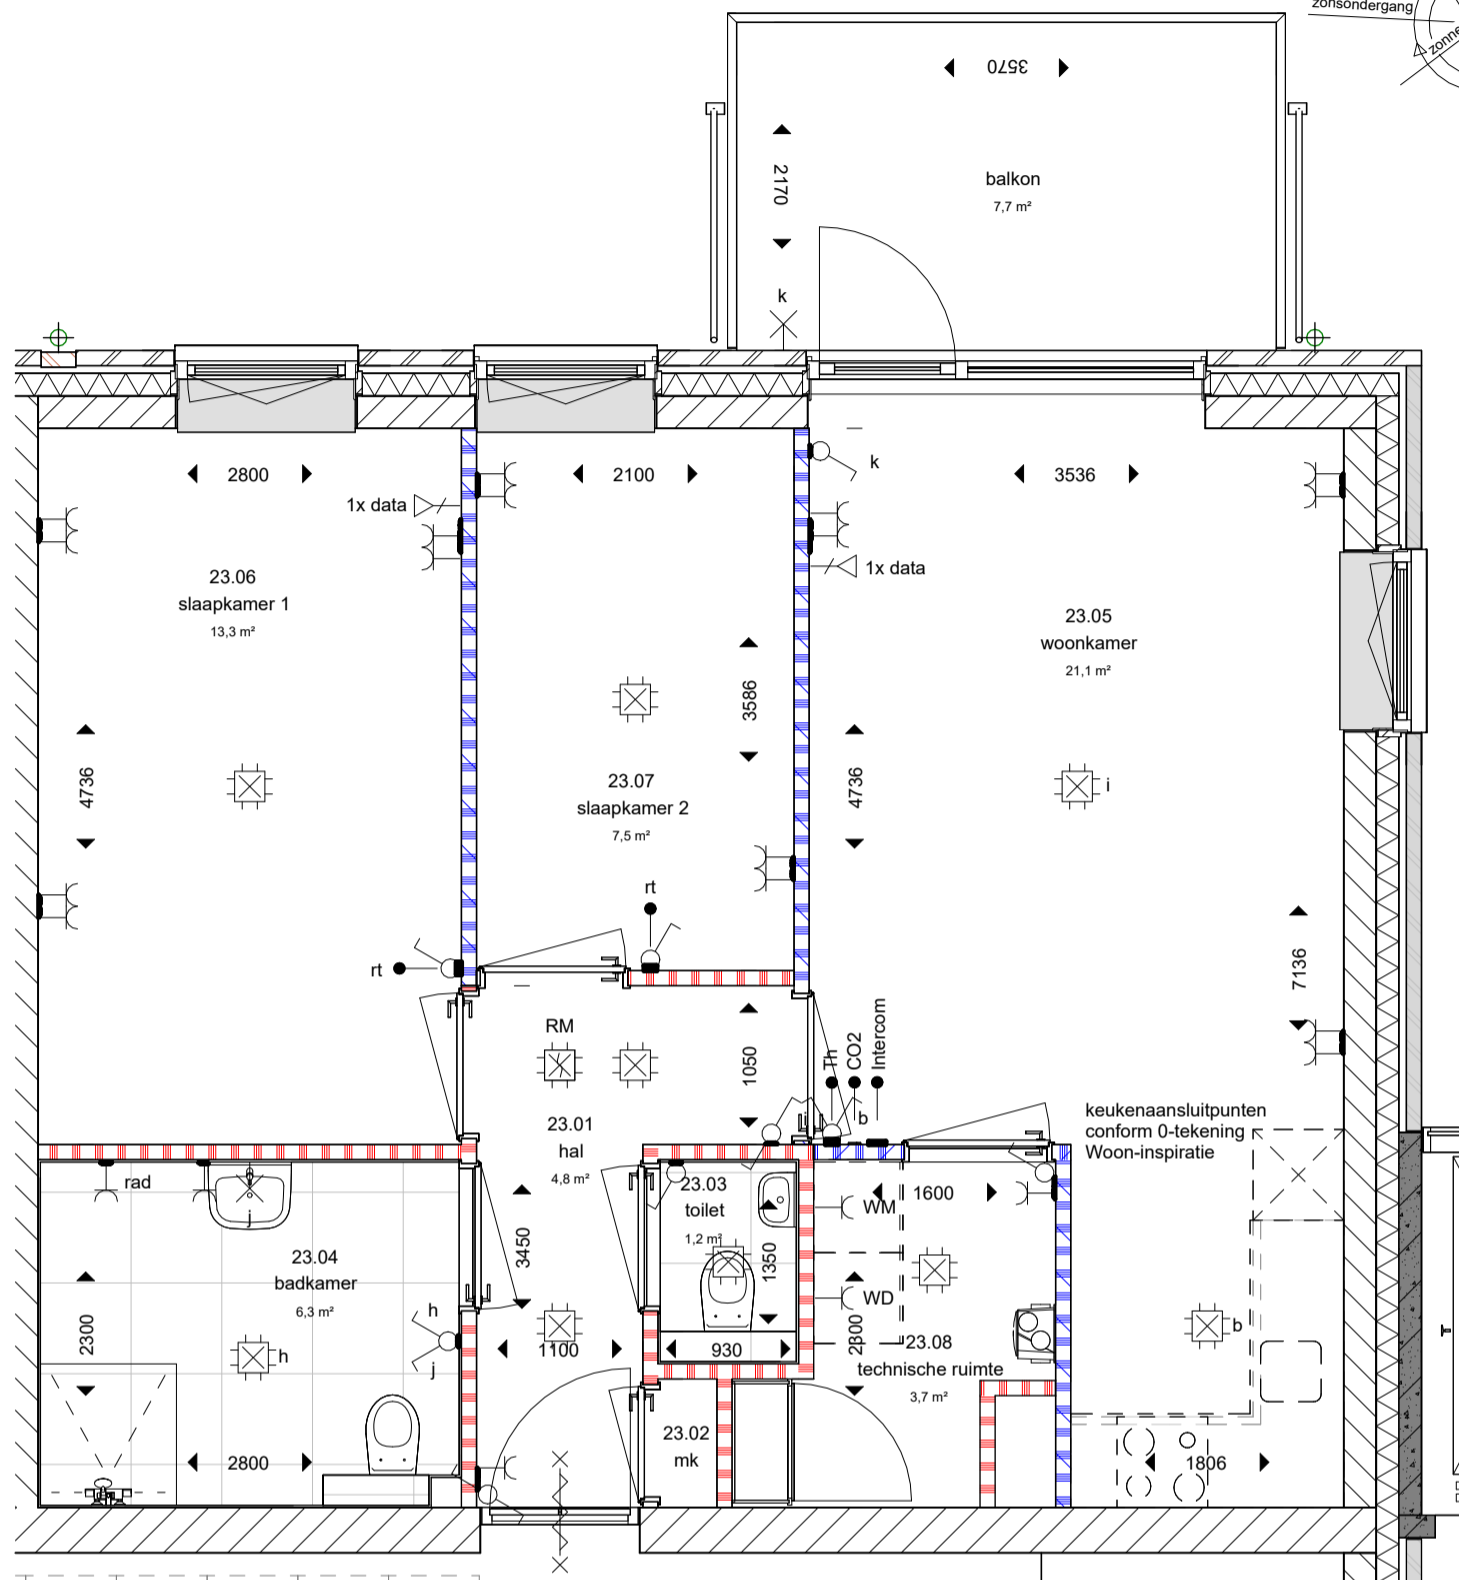

5m
4m
3m
2m
1m
0

bnr 23 - type (G)

1 : 50

berging

1 : 50

datum	25-06-2026	tekenaar	TW
project	LAB074		
projectnummer	VC230002		
schaal	1:50		
fase	verkoop		
bladnummer	VT-100-23		

De genoemde maten zijn circa maten, aangeduid in millimeters.