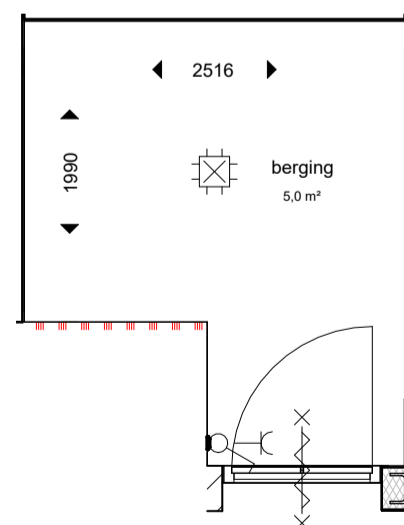

bnr 22 - type (D)
1 : 50

berging
1 : 50

datum	25-06-2026	tekenaar	TW
project	LAB074		
projectnummer	VC230002		
schaal	1:50		
fase	verkoop		
bladnummer	VT-100-22		

De genoemde maten zijn circa maten, aangeduid in millimeters.