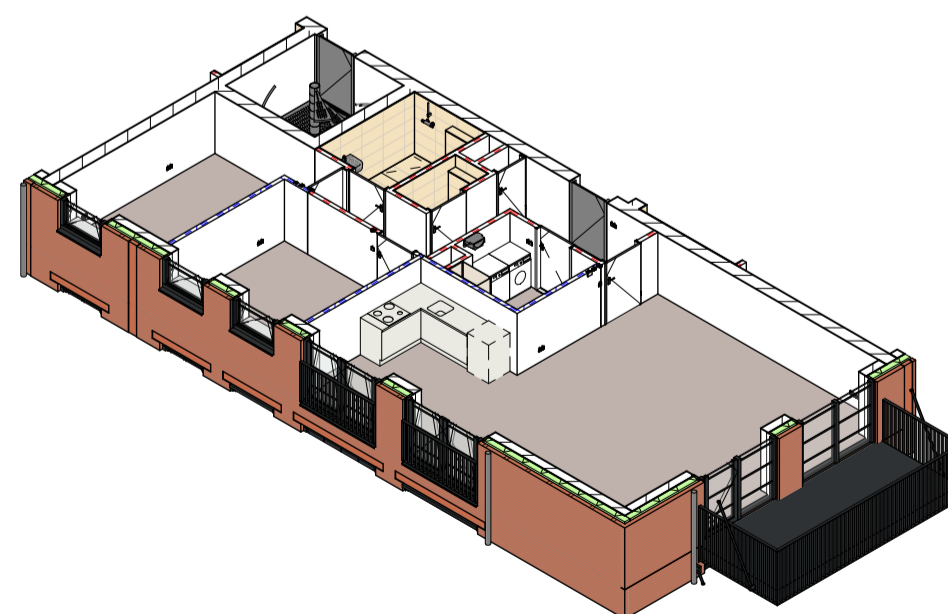

bnr 22 - type (D)
1 : 50

berging
1 : 50

datum	25-06-2026	tekenaar	TW
project	LAB074		
projectnummer	VC230002		
schaal	1:50		
fase	verkoop		
bladnummer	VT-100-22		

De genoemde maten zijn circa maten, aangeduid in millimeters.