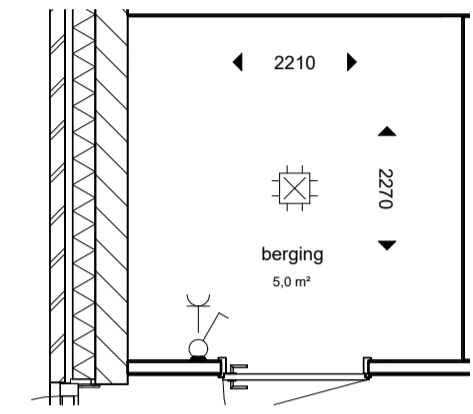

5m
4m
3m
2m
1m
0

berging
1 : 50

bnr 21 - type (C)
1 : 50

datum	25-06-2026	tekenaar	TW
project	LAB074		
projectnummer	VC230002		
schaal	1:50		
fase	verkoop		
bladnummer	VT-100-21		

De genoemde maten zijn circa maten, aangeduid in millimeters.