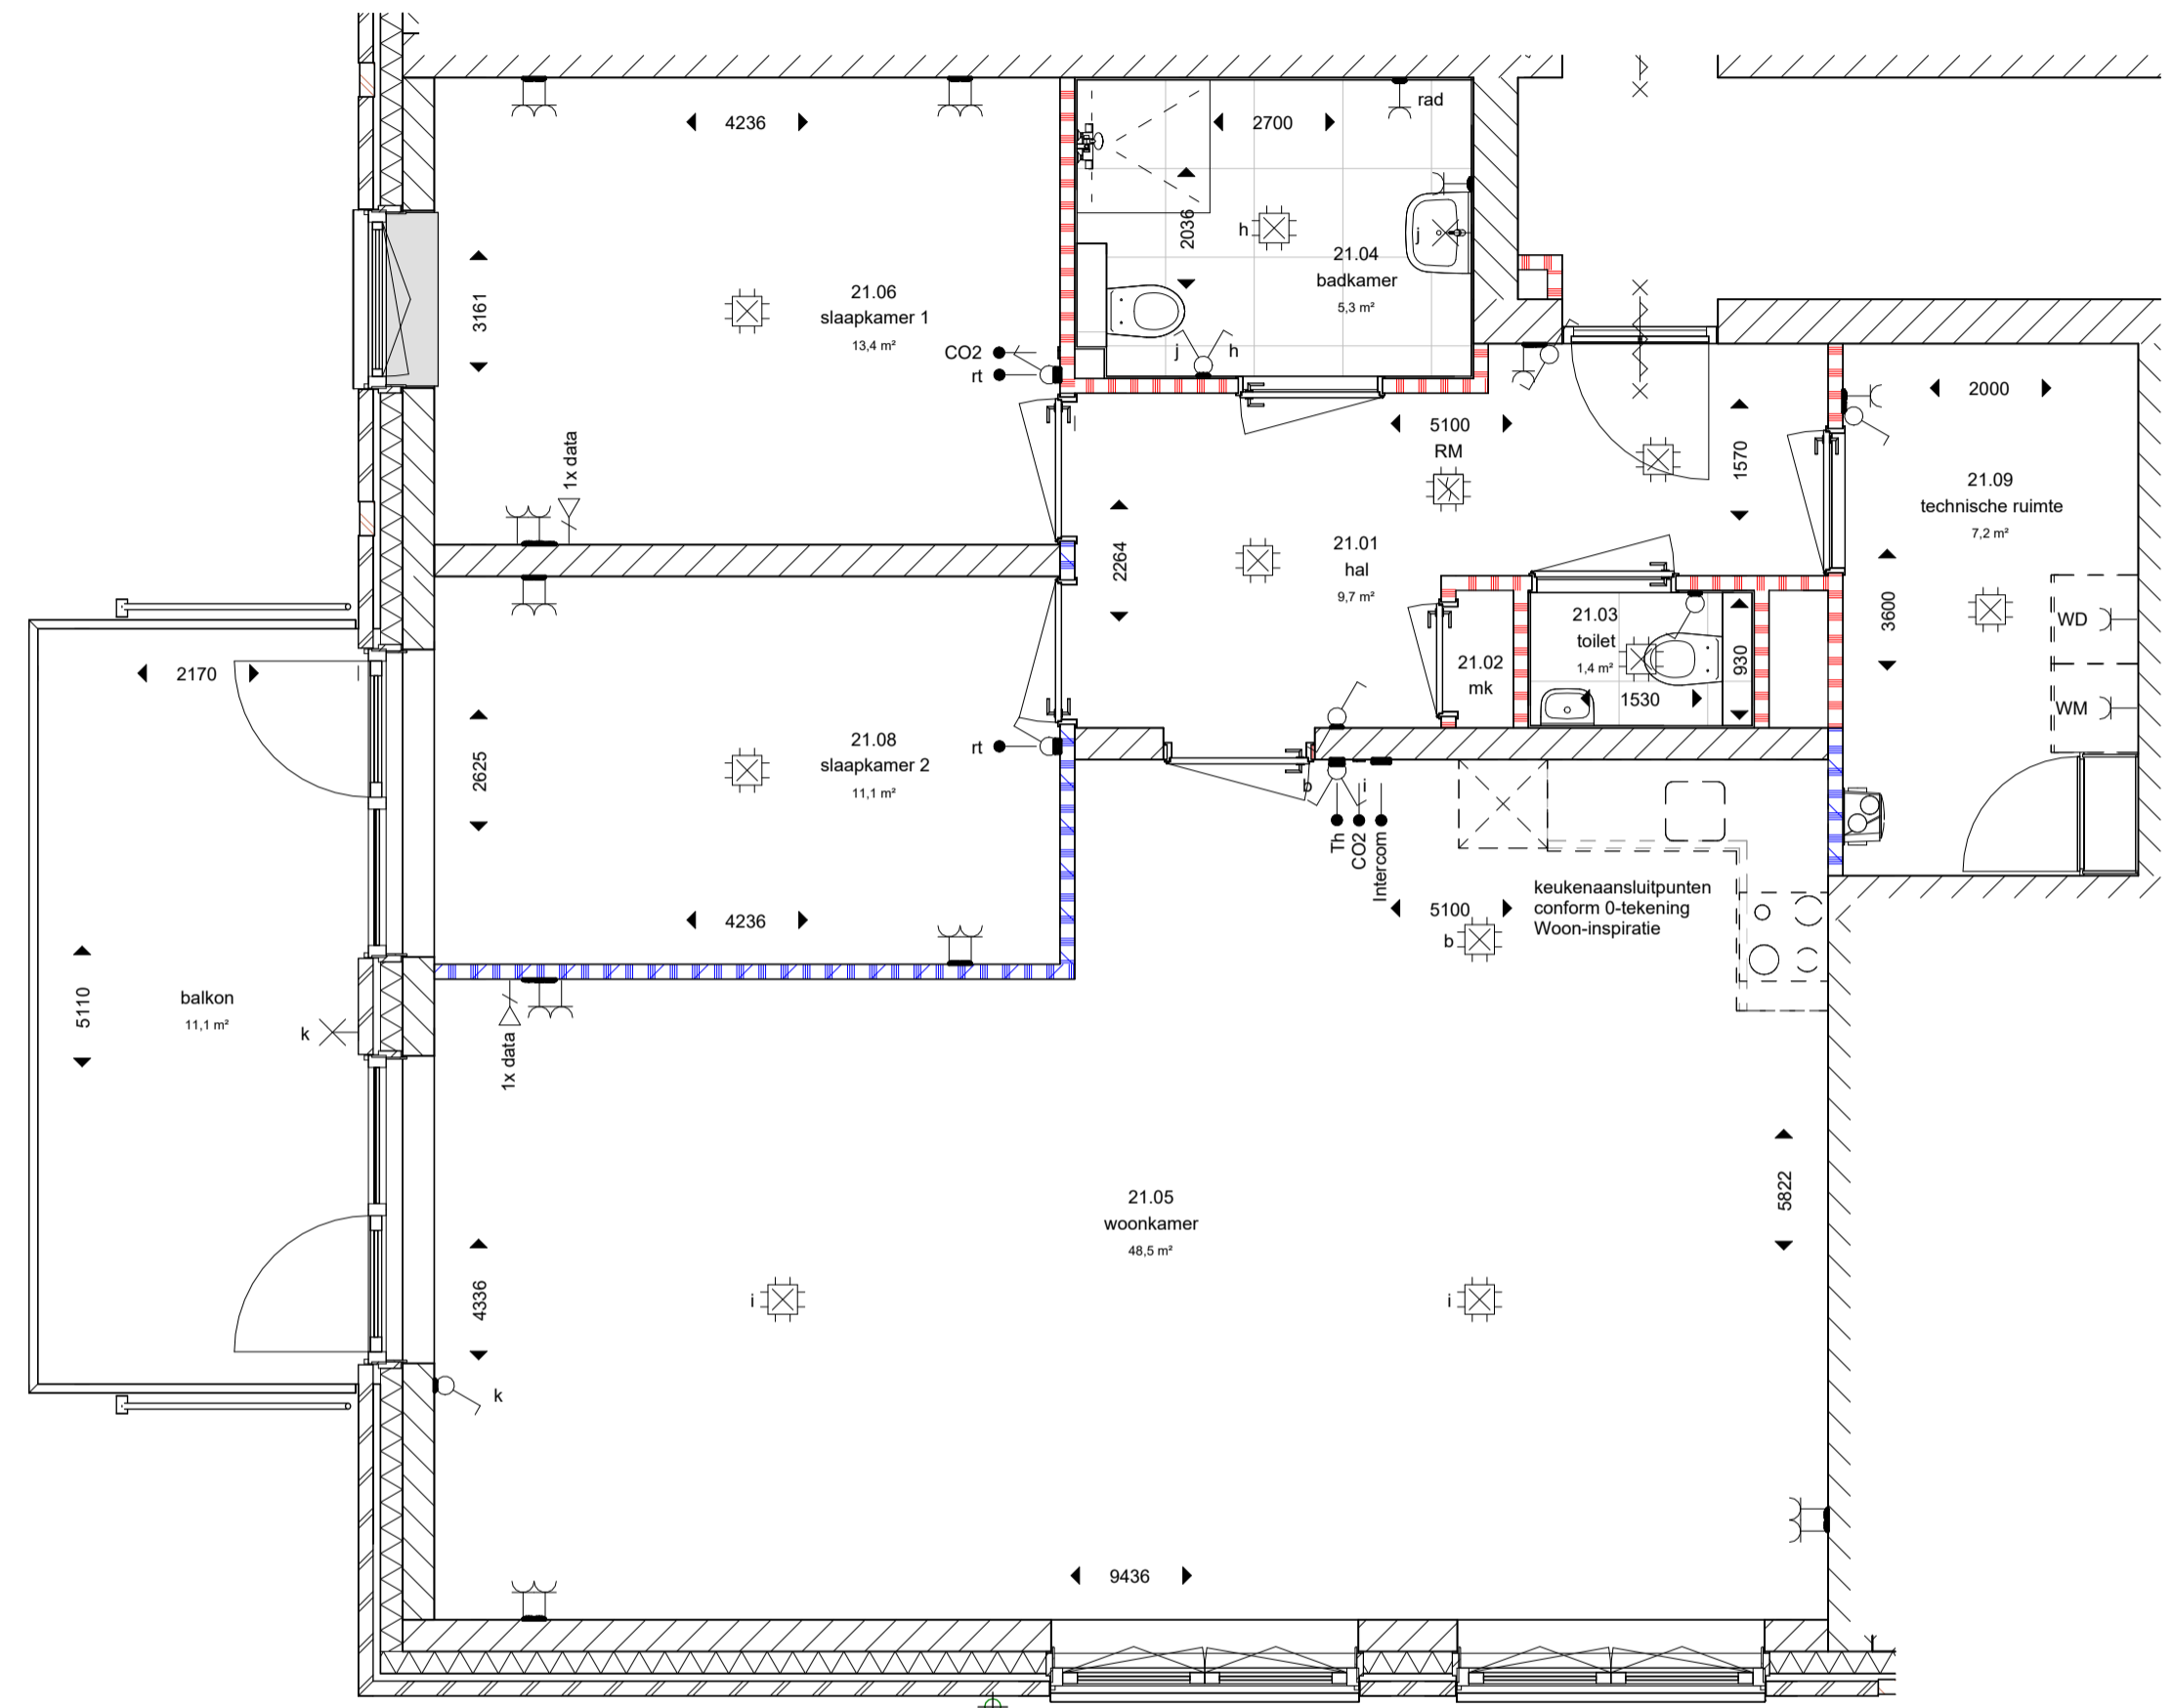

5m
4m
3m
2m
1m
0

berging
1 : 50

bnr 21 - type (C)
1 : 50

datum	25-06-2026	tekenaar	TW
project	LAB074		
projectnummer	VC230002		
schaal	1:50		
fase	verkoop		
bladnummer	VT-100-21		

De genoemde maten zijn circa maten, aangeduid in millimeters.