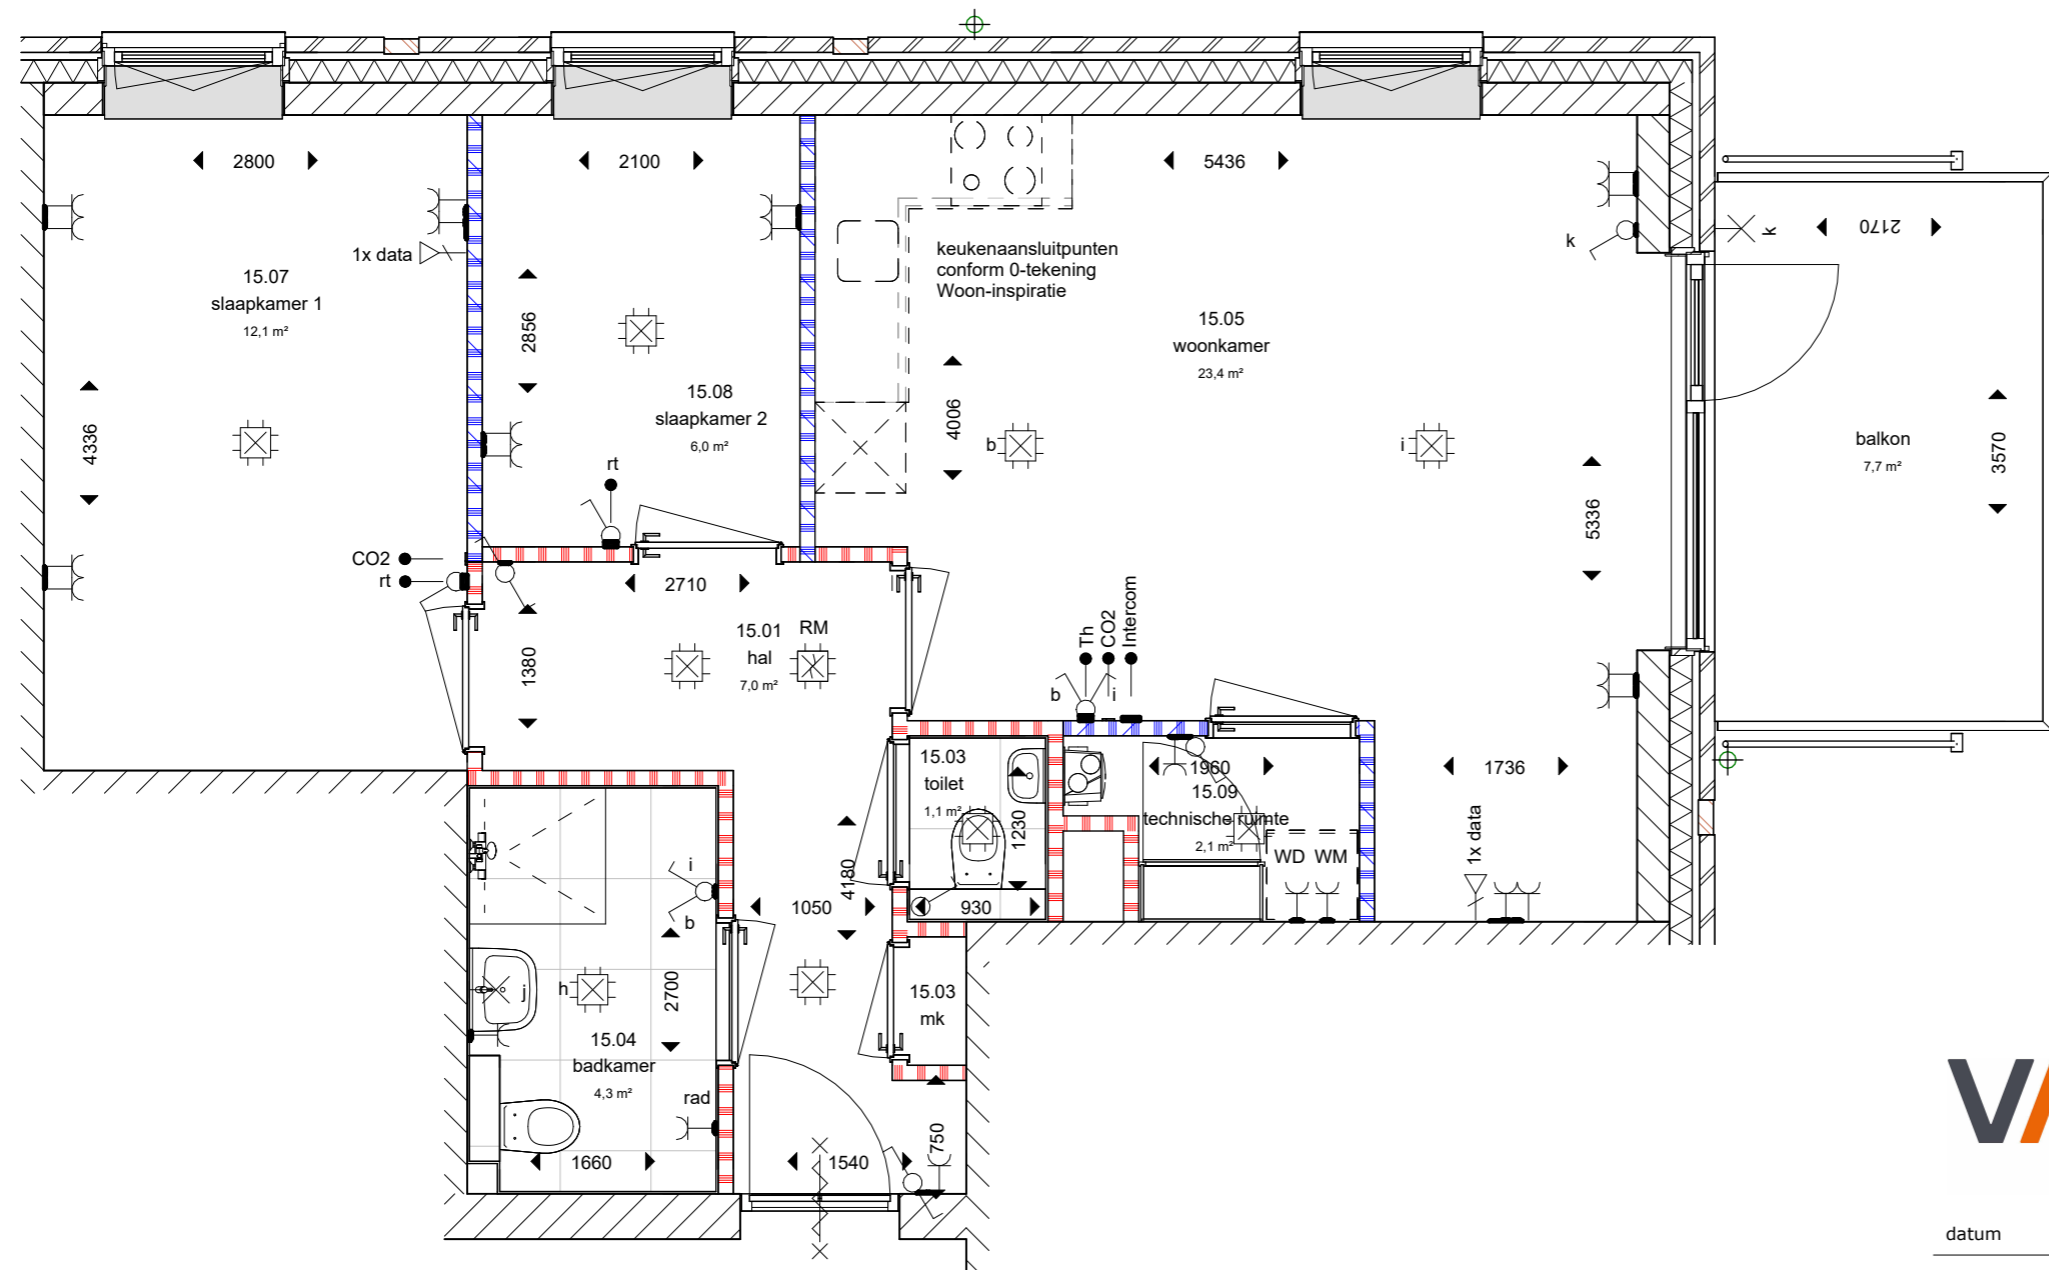

5m
4m
3m
2m
1m
0

berging
1 : 50

bnr 15 - type (E)

1 : 50

datum	25-06-2026	tekenaar	TW
project	LAB074		
projectnummer	VC230002		
schaal	1:50		
fase	verkoop		
bladnummer	VT-100-15		

De genoemde maten zijn circa maten, aangeduid in millimeters.