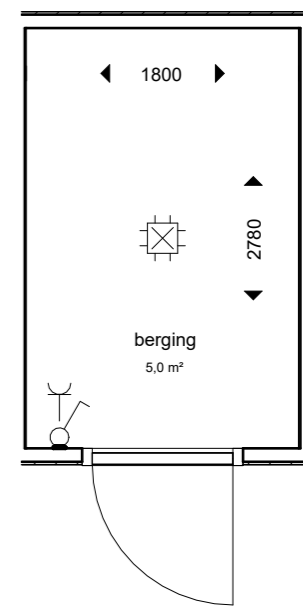

5m
4m
3m
2m
1m
0

berging
1 : 50

bnr 15 - type (E)

1 : 50

datum	25-06-2026	tekenaar	TW
project	LAB074		
projectnummer	VC230002		
schaal	1:50		
fase	verkoop		
bladnummer	VT-100-15		

De genoemde maten zijn circa maten, aangeduid in millimeters.