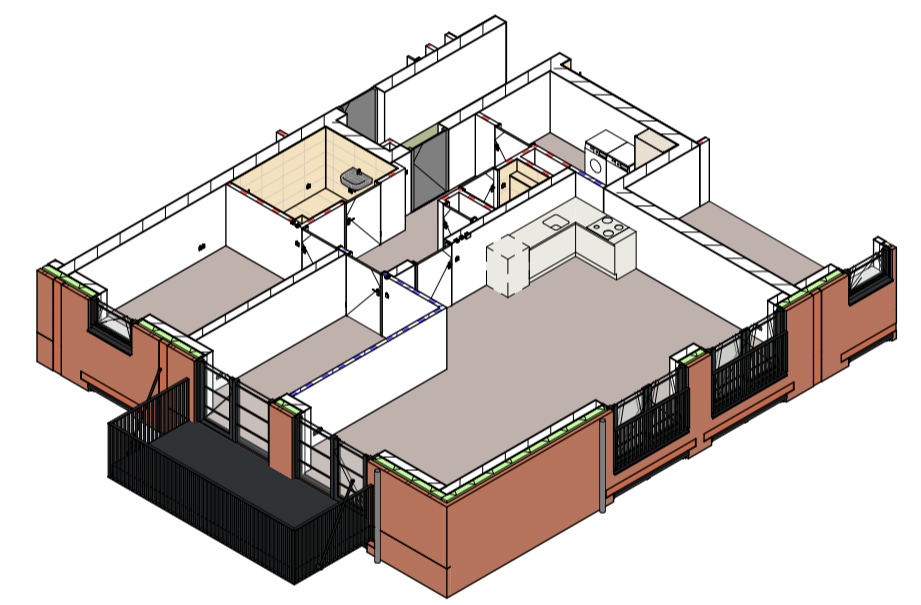

5m
4m
3m
2m
1m
0

berging
1:50

bnr 11 - type (C)

1:50

datum	25-06-2026	tekenaar	TW
project	LAB074		
projectnummer	VC230002		
schaal	1:50		
fase	verkoop		
bladnummer	VT-100-11		

De genoemde maten zijn circa maten, aangeduid in millimeters.