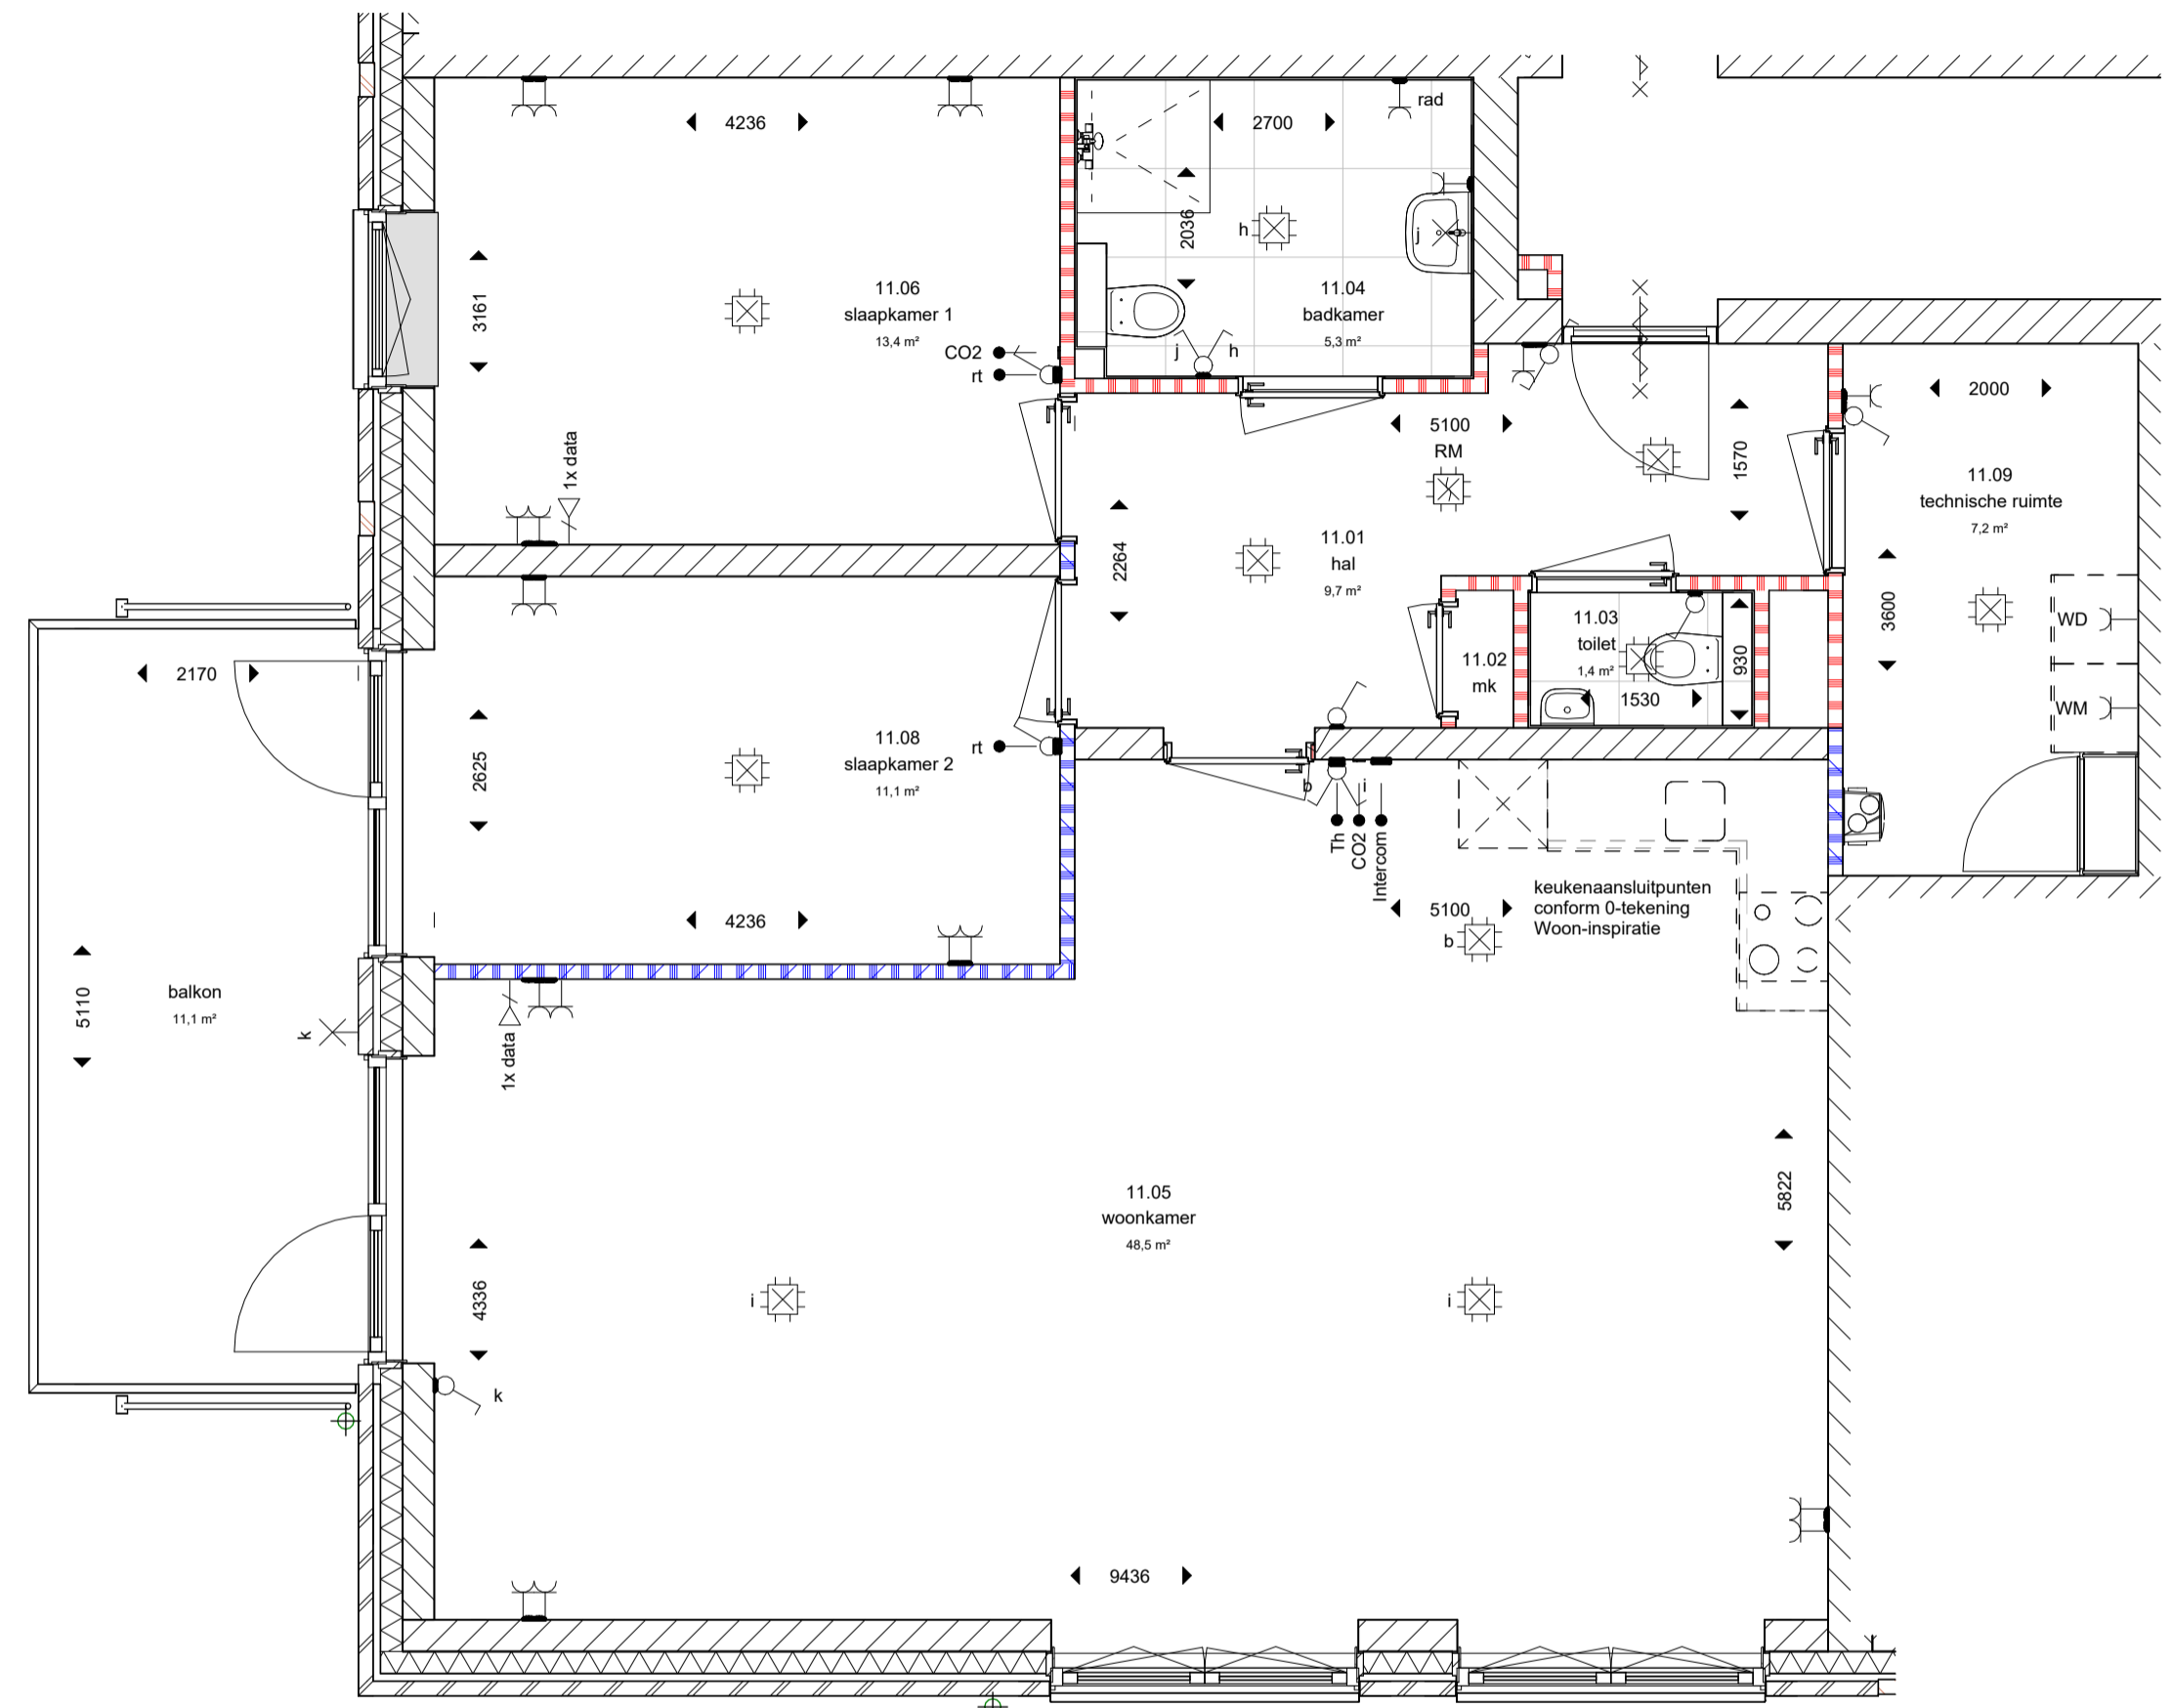

5m
4m
3m
2m
1m
0

berging
1:50

bnr 11 - type (C)

1:50

datum	25-06-2026	tekenaar	TW
project	LAB074		
projectnummer	VC230002		
schaal	1:50		
fase	verkoop		
bladnummer	VT-100-11		

De genoemde maten zijn circa maten, aangeduid in millimeters.