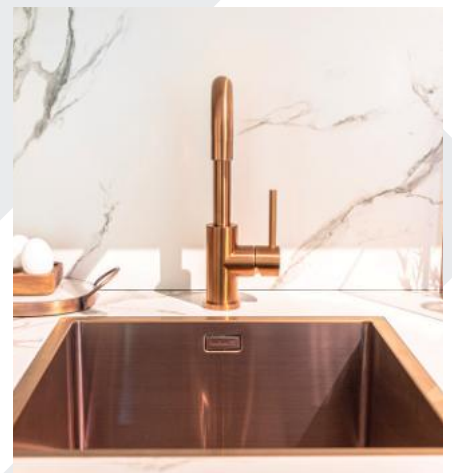

Maak een
keuken die
past bij jouw
lifestyle